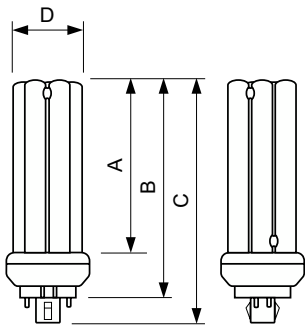

# MASTER PL-T TOP 4 Pin

## Målskisse

Product	D (max)	A (max)	B (max)	C (max)
MASTER PL-T TOP 42W/830/4P 1CT/ 5X10BOX	41 mm	120,7 mm	145,0 mm	160,7 mm