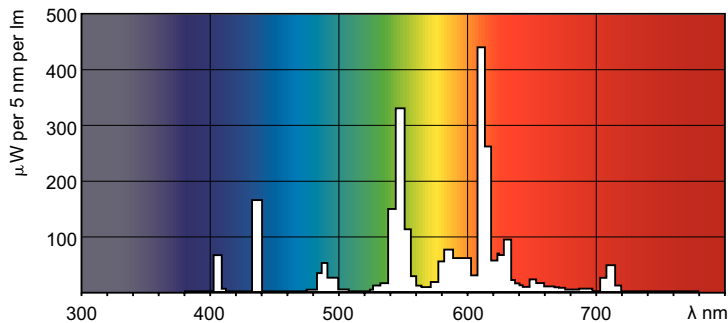

Fotometriske data

Spectral Power Distribution Colour - MASTER PL-T 18W/827/4P 1CT/5X10BOX