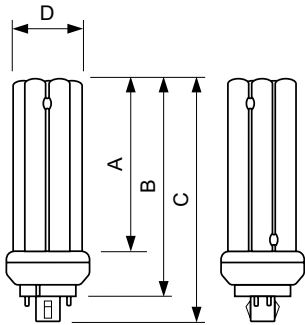

Lyskildens strømstyrke (nom.)	0,225 A
Lysstyringssystemer og dæmpning	
Dæmpbar	Ja
Godkendelse og anvendelsesområde	
Indhold af kviksølv (Hg) (nom.)	1,4 mg
Energiforbrug kWh/1000 t.	20 kWh
Produktdata	
Ordreproduktnavn	MASTER PL-T 18W/827/4P 1CT/ 5X10BOX

## Målskitse

Product	D (max)	A (max)	B (max)	C (max)
MASTER PL-T 18W/827/4P 1CT/5X10BOX	41,0 mm	71,7 mm	96,0 mm	111,7 mm