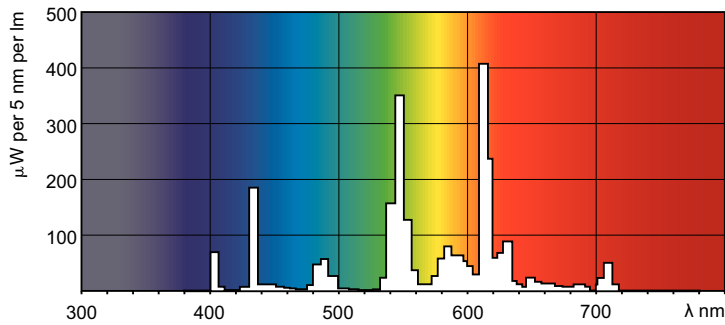

Produktdata

Generell informasjon	
Sokkelbase	GX24Q-2 [GX24q-2]
Referanse for fluksmåling	Sphere
Teknisk belysning	
Fargekode	830 [CCT of 3000K]
Lysytelse	1 150 lm
Fargebetegnelse	Varmhvit (WW)
Kromatisk koordinat X (nom)	0,44
Kromatisk koordinat Y (nom)	0,403
Korrelert fargetemperatur (nom)	3000 K
Lyseffekt (merkekapasitet) (min.)	67 lm/W

Fargegjengivelsesindeks (CRI)	80
Drift og elektronikk	
Effektforbruk	18,0 W
lyskildestrøm (nom.)	0,225 A
Kontroller og dimming	
Kan dimmes	Ja
Godkjenning og bruksområde	
Energieffektivitetsklasse	G
Kvikksølv (Hg)-innhold (maks.)	1,4 mg
Lavt kvikksølv (Hg)-innhold (nom.)	1,4 mg

MASTER PL-T 4-Pin

Energiforbruk kWh/1000 t	18 kWh
EPREL-registreringsnummer	423342
Produktdata	
Produkt navn for bestilling	MASTER PL-T 18W/830/4P 1CT/5X10BOX
Fullstendig produkt navn	MASTER PL-T 18W/830/4P 1CT/5X10CC
Full EOC	871150061076870
Lokal kodebeskrivelse	3820701
Bestillingskode	61076870

Product	D (max)	A (max)	B (max)	C (max)
MASTER PL-T 18W/830/4P 1CT/5X10BOX	41,0 mm	71,7 mm	96,0 mm	111,7 mm

Fotometriske data

Spectral Power Distribution Colour - MASTER PL-T 18W/830/4P 1CT/5X10BOX

MASTER PL-T 4-Pin