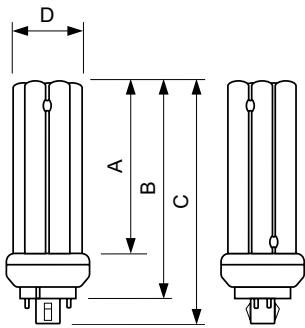

MASTER PL-T 4-Pin

MASTER PL-T 18W/830/4P 1CT/5X10CC

MASTER PL-T er et effektivt kompakt lysrør som er spesielt egnet til bruk i generelle downlights i butikker, hoteller, restauranter, catering og kontorer, der det kreves høyere belysningsnivåer. Den originale Philips-utviklede broteknologien gir optimal ytelse ved bruk, og gir mer lys og høyere effekt enn bøyde løsninger. 4-pinsversjonen er utformet for å fungere med elektroniske forkoblinger og leveres med en sokkel som enkelt kan settes inn og tas ut.

Produktdata

Generell informasjon	
Sokkelbase	GX24Q-2 [GX24q-2]
Referanse for fluksmåling	Sphere
Teknisk belysning	
Fargekode	830 [CCT of 3000K]
Lysytelse	1 150 lm
Fargebetegnelse	Varmhvit (WW)
Kromatisk koordinat X (nom)	0,44
Kromatisk koordinat Y (nom)	0,403
Korrelert fargetemperatur (nom)	3000 K
Lyseffekt (merkekapasitet) (min.)	67 lm/W

MASTER PL-T 4-Pin

Energiforbruk kWh/1000 t	18 kWh
EPREL-registreringsnummer	423342
Produktdata	
Produkt navn for bestilling	MASTER PL-T 18W/830/4P 1CT/5X10BOX
Fullstendig produkt navn	MASTER PL-T 18W/830/4P 1CT/5X10CC
Full EOC	871150061076870
Lokal kodebeskrivelse	3820701
Bestillingskode	61076870

Product	D (max)	A (max)	B (max)	C (max)
MASTER PL-T 18W/830/4P 1CT/5X10BOX	41,0 mm	71,7 mm	96,0 mm	111,7 mm

Fotometriske data

Spectral Power Distribution Colour - MASTER PL-T 18W/830/4P 1CT/5X10BOX

MASTER PL-T 4-Pin