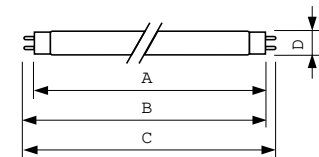

MASTER TL-D Super 80

Det fulde produktnavn	MASTER TL-D Super 80 18W/840 1SL/25
Full EOC	871150063171840
Ordrekode	63171840
Materialenr. (12NC)	927920084023
SAP-tæller – antal pr. pakke	1

EAN/UPC - Produkt/Æske	8711500631718
Tæller – antal pakker pr. kasse (udvendig emballage)	25
EAN/UPC – kasse	8711500631725

Målskitse

Product	D (max)	A (max)	B (max)	B (min)	C (max)
MASTER TL-D Super 80 18W/840 1SL/25	28 mm	589,8 mm	596,9 mm	594,5 mm	604 mm