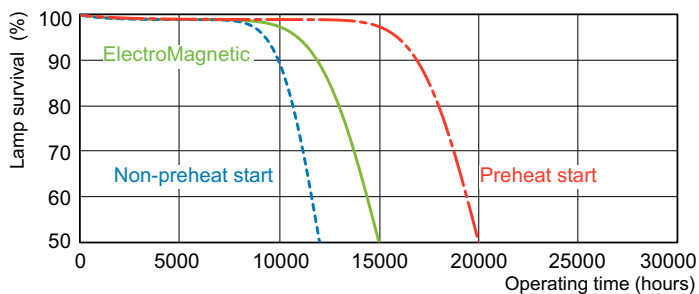

Levetid

Life Expectancy Diagram - MASTER TL-D Super 80 18W/840 1SL/25