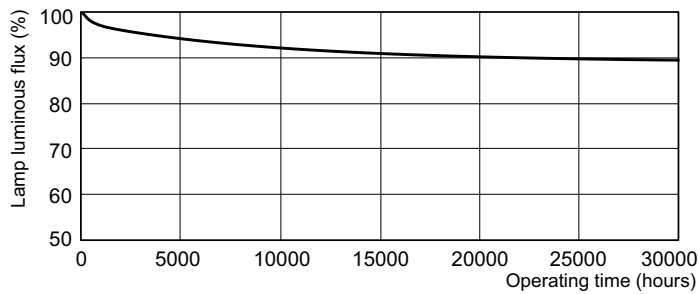

MASTER TL-D Super 80

Levetid

Lumen Maintenance Diagram - MASTER TL-D Super 80 18W/840 1SL/25