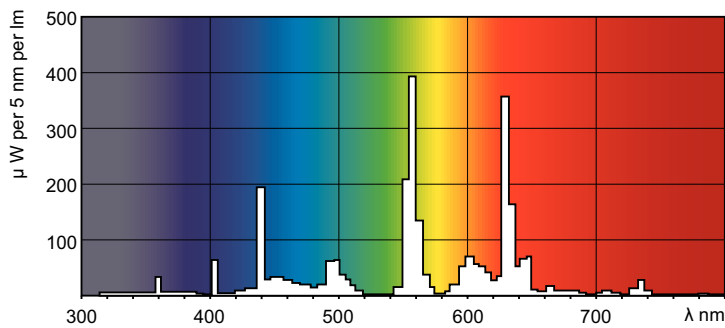

## Fotometriske data

Spectral Power Distribution Colour - MASTER TL-D Super 80 18W/840 1SL/25