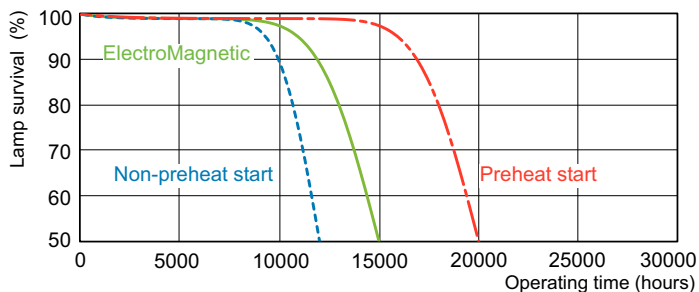

Fotometriska data

Spectral Power Distribution Colour - MASTER TL-D Super 80 30W/827 SLV/25

Livslängd

Life Expectancy Diagram - MASTER TL-D Super 80 30W/827 SLV/25

Life Expectancy Diagram - MASTER TL-D Super 80 30W/827 SLV/25