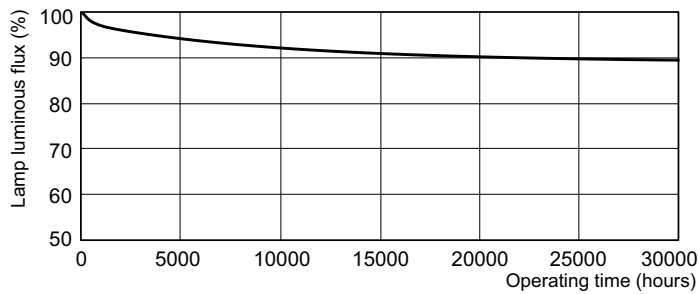

Fotometriska data

Spectral Power Distribution Colour - MASTER TL-D Super 80 30W/827 SLV/25

Livslängd

Life Expectancy Diagram - MASTER TL-D Super 80 30W/827 SLV/25

Life Expectancy Diagram - MASTER TL-D Super 80 30W/827 SLV/25

MASTER TL-D Super 80

Livslängd

Lumen Maintenance Diagram - MASTER TL-D Super 80 30W/827 SLV/25