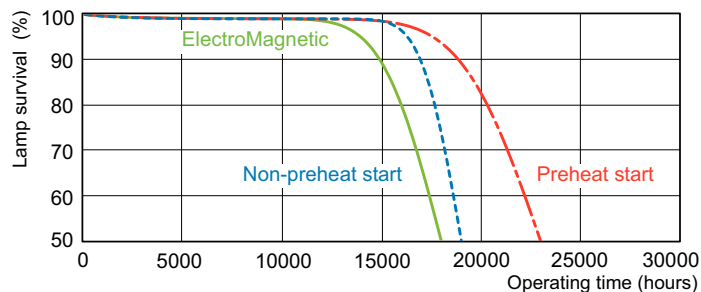

Fotometriska data

Spectral Power Distribution Colour - MASTER TL-D Super 80 30W/827 SLV/25

Livslängd

Life Expectancy Diagram - MASTER TL-D Super 80 30W/827 SLV/25

Life Expectancy Diagram - MASTER TL-D Super 80 30W/827 SLV/25