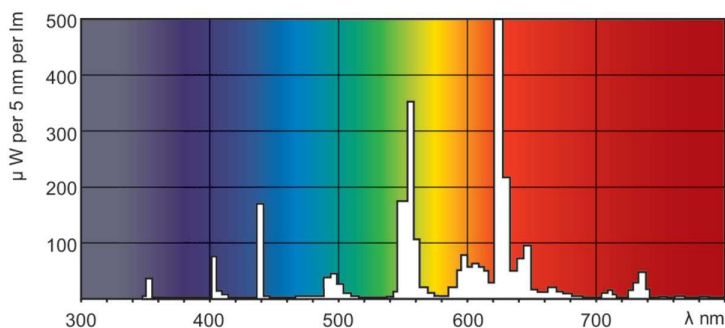

Drift och elektricitet	
Effektförbrukning	30,2 W

Lampström (nom)	0,360 A
-----------------	---------

Styrenheter och dimring	
Dimbar	Ja

Mekanik och armaturhus	
Lampform	T8

Användning och godkännande	
Energieffektivitetsklass	G
Kvicksilverinnehåll (Hg) (nom)	1,7 mg
Energiförbrukning kWh/1 000 tim	31 kWh
EPREL-registreringsnummer	423370

Fotometriska data

Spectral Power Distribution Colour - MASTER TL-D Super 80 30W/827 SLV/25

Livslängd

Life Expectancy Diagram - MASTER TL-D Super 80 30W/827 SLV/25

Life Expectancy Diagram - MASTER TL-D Super 80 30W/827 SLV/25