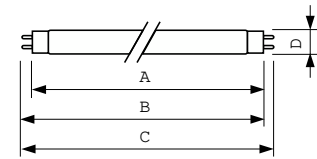

MASTER TL-D Super 80

Produktdaten	
Bestell-Produktname	MASTER TL-D Super 80 36W/827 1SL/25
Gesamtbezeichnung des Produkts	MASTER TL-D Super 80 36W/827 1SL/25
Gesamt-Produktcode	871150063192340
Bestellcode	63192340
Material-Nr. (12NC)	927921082723

Anzahl pro Verpackung	1
EAN/UPC – Produkt/Kiste	8711500631923
Zähler - Pakete pro Außenkarton	25
EAN Umverpackung	8711500631930

Abmessungsskizzen

Product	D (max)	A (max)	B (max)	B (min)	C (max)
MASTER TL-D Super 80 36W/827 1SL/25	28 mm	1'199.4 mm	1'206.5 mm	1'204.1 mm	1'213.6 mm