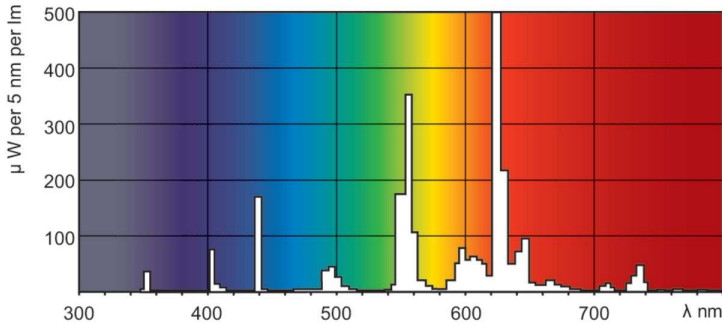

Produkt Daten

Allgemeine Informationen	
Socket	G13 [Medium Bi-Pin Fluorescent]
Referenz für Lichtstrommessung	Sphere
Lebensdauer bis 50 % Ausfall (Nom.)	15'000 Stunde(n)

Lichttechnische Daten	
Farbcode	827 [CCT of 2700K]
Lichtstrom	3'350 lm
Lichtfarbe	Glühlampenweiß
Farbkoordinate X (Nom)	0.463
Farbkoordinate Y (nom.)	0.42
Ähnlichste Farbtemperatur (Nom)	2700 K
Nennlichtausbeute (nom.)	93 lm/W
Farbwiedergabeindex (CRI)	82

Photometrische Daten

Spectral Power Distribution Colour - MASTER TL-D Super 80 36W/827 1SL/25

Lebensdauer

Life Expectancy Diagram - MASTER TL-D Super 80 36W/827 1SL/25

Life Expectancy Diagram - MASTER TL-D Super 80 36W/827 1SL/25