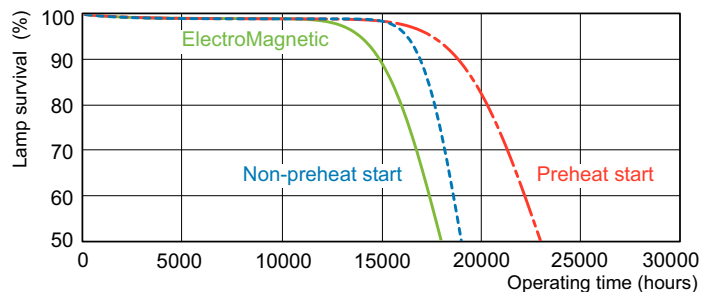

Fotometriska data

Spectral Power Distribution Colour - MASTER TL-D Super 80 36W/827 1SL/25

Livslängd

Life Expectancy Diagram - MASTER TL-D Super 80 36W/827 1SL/25

Life Expectancy Diagram - MASTER TL-D Super 80 36W/827 1SL/25