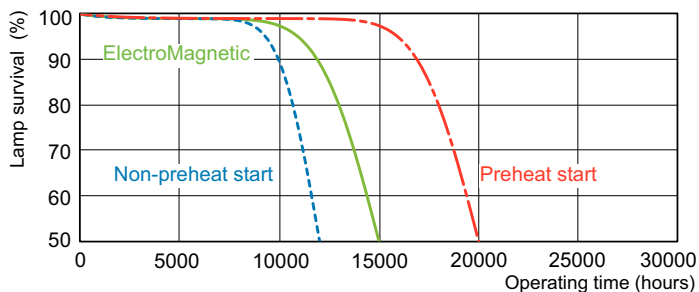

Fotometriska data

Spectral Power Distribution Colour - MASTER TL-D Super 80 36W/827 1SL/25

Livslängd

Life Expectancy Diagram - MASTER TL-D Super 80 36W/827 1SL/25

Life Expectancy Diagram - MASTER TL-D Super 80 36W/827 1SL/25