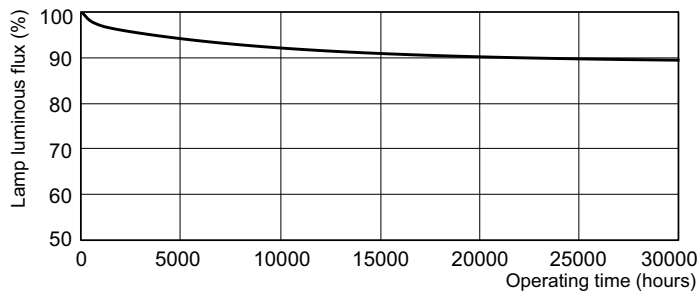

MASTER TL-D Super 80

Livslängd

Lumen Maintenance Diagram - MASTER TL-D Super 80 36W/827 1SL/25