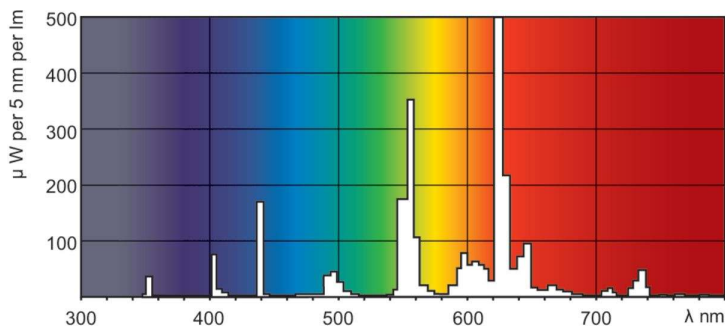

Drift och elektricitet	
Effektförbrukning	36,8 W

Lampström (nom)	0,440 A
-----------------	---------

Styrenheter och dimring	
Dimbar	Ja

Mekanik och armaturhus	
Lampform	T8 [26 mm (T8)]

Användning och godkännande	
Energieffektivitetsklass	G
Kvicksilverinnehåll (Hg) (nom)	1,7 mg
Energiförbrukning kWh/1 000 tim	37 kWh
EPREL-registreringsnummer	423377

Fotometriska data

Spectral Power Distribution Colour - MASTER TL-D Super 80 36W/827 1SL/25

Livslängd

Life Expectancy Diagram - MASTER TL-D Super 80 36W/827 1SL/25

Life Expectancy Diagram - MASTER TL-D Super 80 36W/827 1SL/25