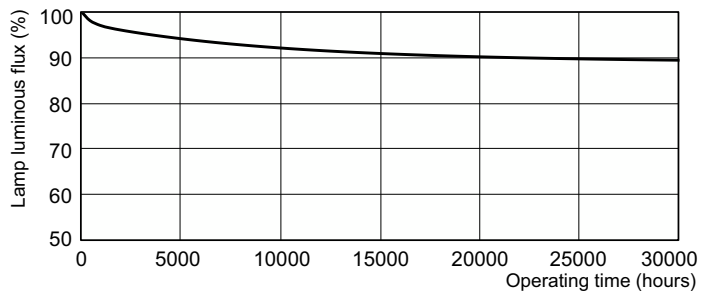

Produkt Daten

Allgemeine Informationen		Lampenstrom (Nom)	
Socket	G13 [Medium Bi-Pin Fluorescent]		0,440 A
Referenz für Lichtstrommessung	Sphere	Lichtregelung und Dimmen	
Lebensdauer bis 50 % Ausfall (Nom.)	15.000 Stunde(n)	Dimmbar	Ja
Lichttechnische Daten		Mechanik und Gehäuse	
Farbcode	830 [CCT of 3000K]	Kolbenform	T8 [26 mm (T8)]
Lichtstrom	3.350 lm	Genehmigung und Anwendung	
Lichtfarbe	Warmweiß (WW)	Energieeffizienzklasse	G
Farbkoordinate X (Nom)	0,44	Quecksilbergehalt (Nom)	1,7 mg
Farbkoordinate Y (nom.)	0,403	Energieverbrauch kWh/1.000 Std.	37 kWh
Ähnlichste Farbtemperatur (Nom)	3000 K	EPREL Registrierungsnummer	423378
Nennlichtausbeute (nom.)	93 lm/W	Produktdaten	
Farbwiedergabeindex (CRI)	82	Bestell-Produktname	TL-D 36W/830 1PP/10
Betrieb und Elektrik		Gesamtbezeichnung des Produkts	TL-D 36W/830 1PP/10
Energieverbrauch	36,8 W		

Abmessungsskizzen

Product	D (max)	A (max)	B (max)	B (min)	C (max)
TL-D 36W/830 1PP/10	28 mm	1.199,4 mm	1.206,5 mm	1.204,1 mm	1.213,6 mm

Photometrische Daten

Spectral Power Distribution Colour - TL-D 36W/830 1PP/10

Lebensdauer

Life Expectancy Diagram - TL-D 36W/830 1PP/10

Life Expectancy Diagram - TL-D 36W/830 1PP/10

TL-D consumer products

Lebensdauer

Lumen Maintenance Diagram - TL-D 36W/830 1PP/10