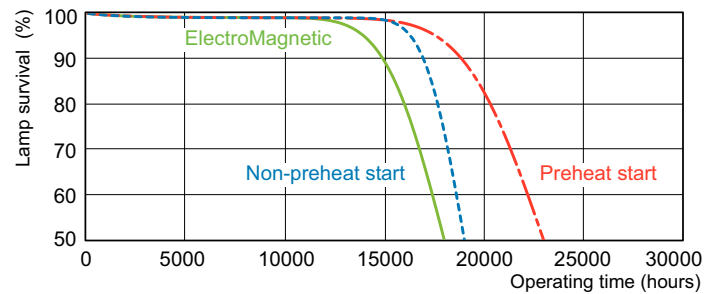

Life Expectancy Diagram - TL-D 36W/830 1PP/10