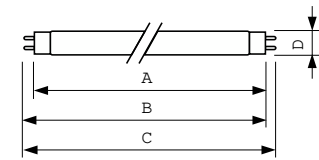

Produkt Daten

Allgemeine Informationen		Lampenstrom (Nom)	
Socket	G13 [Medium Bi-Pin Fluorescent]		0,440 A
Referenz für Lichtstrommessung	Sphere	Lichtregelung und Dimmen	
Lebensdauer bis 50 % Ausfall (Nom.)	15.000 Stunde(n)	Dimmbar	Ja
Lichttechnische Daten		Mechanik und Gehäuse	
Farbcode	830 [CCT of 3000K]	Kolbenform	T8 [26 mm (T8)]
Lichtstrom	3.350 lm	Genehmigung und Anwendung	
Lichtfarbe	Warmweiß (WW)	Energieeffizienzklasse	G
Farbkoordinate X (Nom)	0,44	Quecksilbergehalt (Nom)	1,7 mg
Farbkoordinate Y (nom.)	0,403	Energieverbrauch kWh/1.000 Std.	37 kWh
Ähnlichste Farbtemperatur (Nom)	3000 K	EPREL Registrierungsnummer	423378
Nennlichtausbeute (nom.)	93 lm/W	Produktdaten	
Farbwiedergabeindex (CRI)	82	Bestell-Produktname	TL-D 36W/830 1PP/10
Betrieb und Elektrik		Gesamtbezeichnung des Produkts	TL-D 36W/830 1PP/10
Energieverbrauch	36,8 W		

TL-D consumer products

Gesamt-Produktcode	871150062479625
Bestellcode	62479625
Material-Nr. (12NC)	927921083022
Anzahl pro Verpackung	1
EAN/UPC – Produkt/Kiste	8711500624796

Zähler - Pakete pro Außenkarton	10
EAN Umverpackung	8711500625847

Abmessungsskizzen

Product	D (max)	A (max)	B (max)	B (min)	C (max)
TL-D 36W/830 1PP/10	28 mm	1.199,4 mm	1.206,5 mm	1.204,1 mm	1.213,6 mm

Photometrische Daten

Spectral Power Distribution Colour - TL-D 36W/830 1PP/10