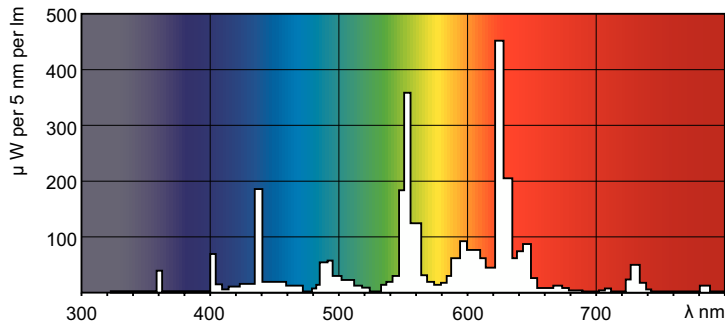

Produkt Daten

Allgemeine Informationen		Lampenstrom (Nom)	
Socket	G13 [Medium Bi-Pin Fluorescent]		0,440 A
Referenz für Lichtstrommessung	Sphere	Lichtregelung und Dimmen	
Lebensdauer bis 50 % Ausfall (Nom.)	15.000 Stunde(n)	Dimmbar	Ja
Lichttechnische Daten		Mechanik und Gehäuse	
Farbcode	830 [CCT of 3000K]	Kolbenform	T8 [26 mm (T8)]
Lichtstrom	3.350 lm	Genehmigung und Anwendung	
Lichtfarbe	Warmweiß (WW)	Energieeffizienzklasse	G
Farbkoordinate X (Nom)	0,44	Quecksilbergehalt (Nom)	1,7 mg
Farbkoordinate Y (nom.)	0,403	Energieverbrauch kWh/1.000 Std.	37 kWh
Ähnlichste Farbtemperatur (Nom)	3000 K	EPREL Registrierungsnummer	423378
Nennlichtausbeute (nom.)	93 lm/W	Produktdaten	
Farbwiedergabeindex (CRI)	82	Bestell-Produktname	TL-D 36W/830 1PP/10
Betrieb und Elektrik		Gesamtbezeichnung des Produkts	TL-D 36W/830 1PP/10
Energieverbrauch	36,8 W		

Abmessungsskizzen

Product	D (max)	A (max)	B (max)	B (min)	C (max)
TL-D 36W/830 1PP/10	28 mm	1.199,4 mm	1.206,5 mm	1.204,1 mm	1.213,6 mm

Photometrische Daten

Spectral Power Distribution Colour - TL-D 36W/830 1PP/10