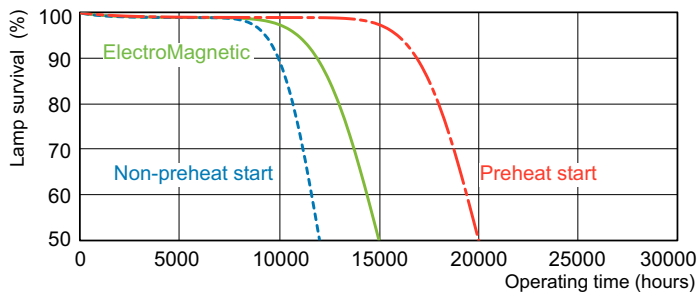

Lebensdauer

Life Expectancy Diagram - TL-D 36W/830 1PP/10