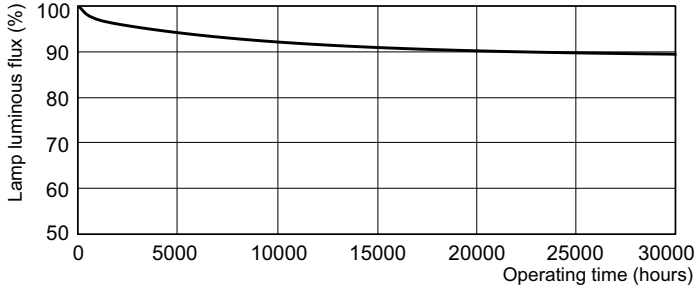

Kullanım Ömrü

Life Expectancy Diagram - MASTER TL-D Super 80 36W/830 1SL/25

Life Expectancy Diagram - MASTER TL-D Super 80 36W/830 1SL/25

MASTER TL-D Super 80

Kullanım Ömrü

Lumen Maintenance Diagram - MASTER TL-D Super 80 36W/830 1SL/25