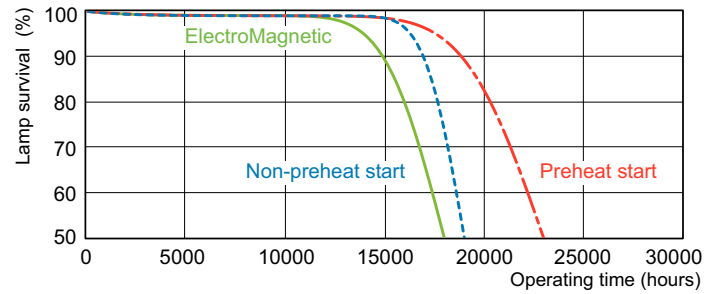

Life Expectancy Diagram - MASTER TL-D Super 80 36W/830 1SL/25