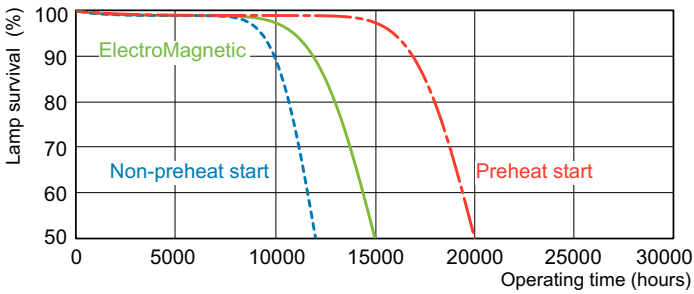

Kullanım Ömrü

Life Expectancy Diagram - MASTER TL-D Super 80 36W/830 1SL/25