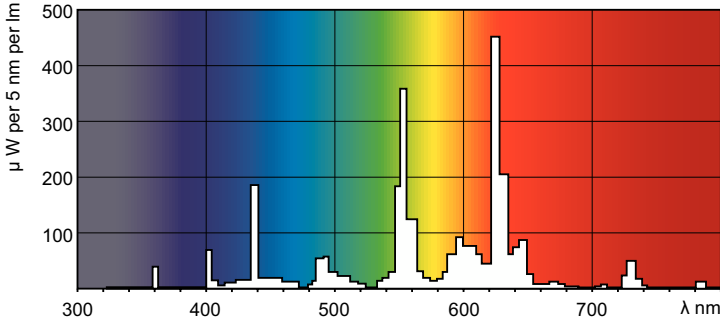

Ürün veri

Genel Bilgiler		Lamba Akımı (Nom)	
Kapak Tabanı	G13 [Medium Bi-Pin Fluorescent]	0,440 A	
Akış ölçüm referansı	Sphere	Kontroller ve Dim Etme	
%50 Arızaya Kadar Kullanım Ömrü (Nom)	15.000 h	Dim Edilebilir	Evet
Işık Teknik Ayrıntıları		Mekanik ve Muhafaza	
Renk Kodu	830 [CCT of 3000K]	Lamba Biçimi	T8 [26 mm (T8)]
Işık Akısı	3.350 lm	Onay ve Uygulama	
Renk Kodlaması	Sıcak Beyaz (WW)	Enerji Verimliliği Sınıfı	G
Renk Türü Koordinatı X (Nom)	0,44	Cıva (Hg) İçeriği (Nom)	1,7 mg
Renk Türü Koordinatı Y (Nom)	0,403	Enerji Tüketimi kWh/1000 sa.	37 kWh
İlişkili Renk Sıcaklığı (Nom.)	3000 K	EPREL Kayıt Numarası	423379
Aydınlatma Verimi (nominal) (Nom)	93 lm/W	Ürün Verileri	
Renk oluşturma dizini (CRI)	82	Sipariş ürün adı	MASTER TL-D Super 80 36W/830 1SL/25
Çalıştırma ve Elektrik		Tam ürün adı	MASTER TL-D Super 80 36W/830 1SL/25
Güç Tüketimi	36,8 W		

Boyutlu çizim

Product	D (max)	A (max)	B (max)	B (min)	C (max)
MASTER TL-D Super 80 36W/830 1SL/25	28 mm	1.199,4 mm	1.206,5 mm	1.204,1 mm	1.213,6 mm

Fotometrik bilgi

Spectral Power Distribution Colour - MASTER TL-D Super 80 36W/830 1SL/25