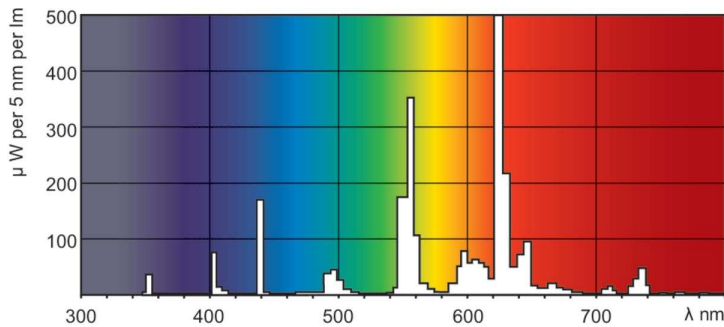

Produktdata

Generell informasjon	
Sokkelbase	G13 [Medium Bi-Pin Fluorescent]
Referanse for fluksmåling	Sphere
Levetid til 50 % lystap (nom.)	15 000 time(r)
Teknisk belysning	
Fargekode	827 [CCT of 2700K]
Lysytelse	5 240 lm
Fargebetegnelse	Glødelampe hvit
Kromatisk koordinat X (nom)	0,463
Kromatisk koordinat Y (nom)	0,42
Korrelet fargetemperatur (nom)	2700 K
Lysutbytte (vurdert) (Nom)	90 lm/W
Fargegjengivelsesindeks (CRI)	82
Drift og elektronikk	
Effektforbruk	59,4 W

Lyskildestrom (nom.)	0,670 A
Kontroller og dimming	
Kan dimmes	Ja
Mekanikk og innfatning	
Lyspæreform	T8 [26 mm (T8)]
Godkjenning og bruksområde	
Energieffektivitetsklasse	G
Lavt kvikksølv (Hg)-innhold (nom.)	1,7 mg
Energiforbruk kWh/1000 t	60 kWh
EPREL-registreringsnummer	423391
Produktdata	
Produktnavn for bestilling	TL-D 58W/827 1PP/10
Fullstendig produktnavn	TL-D 58W/827 1PP/10
Full EOC	871150062270925

Målskisse

Product	D (max)	A (max)	B (max)	B (min)	C (max)
TL-D 58W/827 1PP/10	28 mm	1 500,0 mm	1 507,1 mm	1 504,7 mm	1 514,2 mm

Fotometriske data

Spectral Power Distribution Colour - TL-D 58W/827 1PP/10

Levetid