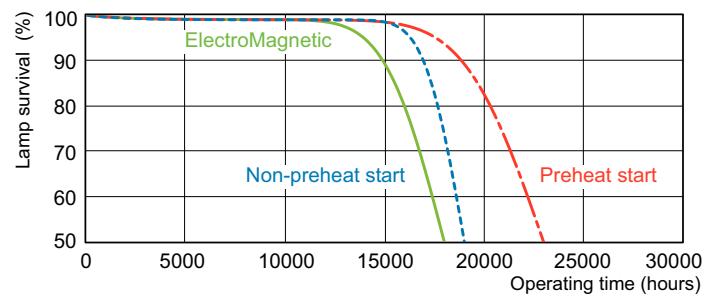

Målskisse

Product	D (max)	A (max)	B (max)	B (min)	C (max)
TL-D 58W/827 1PP/10	28 mm	1 500,0 mm	1 507,1 mm	1 504,7 mm	1 514,2 mm

Fotometriske data

Spectral Power Distribution Colour - TL-D 58W/827 1PP/10

Levetid

Life Expectancy Diagram - TL-D 58W/827 1PP/10

Life Expectancy Diagram - TL-D 58W/827 1PP/10

TL-D consumer products

Levetid

Lumen Maintenance Diagram - TL-D 58W/827 1PP/10