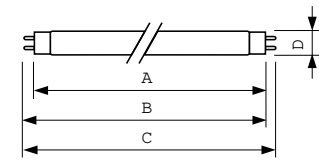

Produktdata

Generell informasjon	
Sokkelbase	G13 [Medium Bi-Pin Fluorescent]
Referanse for fluksmåling	Sphere
Levetid til 50 % lystap (nom.)	15 000 time(r)
Teknisk belysning	
Fargekode	827 [CCT of 2700K]
Lysytelse	5 240 lm
Fargebetegnelse	Glødelampe hvit
Kromatisk koordinat X (nom)	0,463
Kromatisk koordinat Y (nom)	0,42
Korrelet fargetemperatur (nom)	2700 K
Lysutbytte (vurdert) (Nom)	90 lm/W
Fargegjengivelsesindeks (CRI)	82
Drift og elektronikk	
Effektforbruk	59,4 W

Lyskildestrom (nom.)	0,670 A
Kontroller og dimming	
Kan dimmes	Ja
Mekanikk og innfatning	
Lyspæreform	T8 [26 mm (T8)]
Godkjenning og bruksområde	
Energieffektivitetsklasse	G
Lavt kvikksølv (Hg)-innhold (nom.)	1,7 mg
Energiforbruk kWh/1000 t	60 kWh
EPREL-registreringsnummer	423391
Produktdata	
Produktnavn for bestilling	TL-D 58W/827 1PP/10
Fullstendig produktnavn	TL-D 58W/827 1PP/10
Full EOC	871150062270925

Målskisse

Product	D (max)	A (max)	B (max)	B (min)	C (max)
TL-D 58W/827 1PP/10	28 mm	1 500,0 mm	1 507,1 mm	1 504,7 mm	1 514,2 mm

Fotometriske data

Spectral Power Distribution Colour - TL-D 58W/827 1PP/10

Levetid