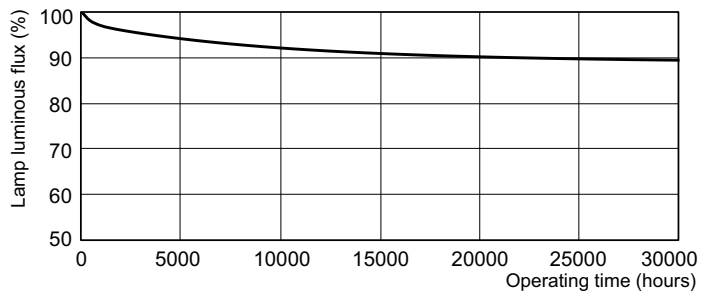

Lyskildestrom (nom.)	0,670 A
Kontroller og dimming	
Kan dimmes	Ja
Mekanikk og innfatning	
Lyspæreform	T8 [26 mm (T8)]
Godkjenning og bruksområde	
Energieffektivitetsklasse	G
Lavt kvikksølv (Hg)-innhold (nom.)	1,7 mg
Energiforbruk kWh/1000 t	60 kWh
EPREL-registreringsnummer	423391
Produktdata	
Produktnavn for bestilling	TL-D 58W/827 1PP/10
Fullstendig produktnavn	TL-D 58W/827 1PP/10
Full EOC	871150062270925

Målskisse

Product	D (max)	A (max)	B (max)	B (min)	C (max)
TL-D 58W/827 1PP/10	28 mm	1 500,0 mm	1 507,1 mm	1 504,7 mm	1 514,2 mm

Fotometriske data

Spectral Power Distribution Colour - TL-D 58W/827 1PP/10

Levetid

Life Expectancy Diagram - TL-D 58W/827 1PP/10

Life Expectancy Diagram - TL-D 58W/827 1PP/10

TL-D consumer products

Levetid

Lumen Maintenance Diagram - TL-D 58W/827 1PP/10