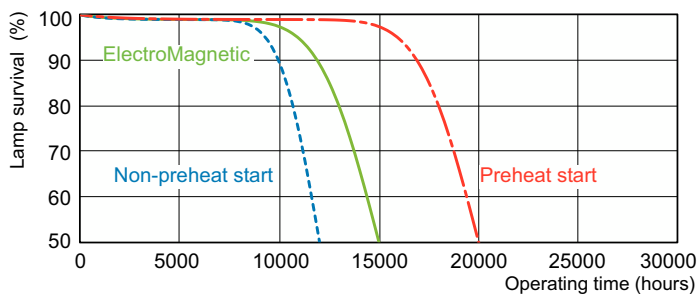

Målskisse

Product	D (max)	A (max)	B (max)	B (min)	C (max)
TL-D 58W/827 1PP/10	28 mm	1 500,0 mm	1 507,1 mm	1 504,7 mm	1 514,2 mm

Fotometriske data

Spectral Power Distribution Colour - TL-D 58W/827 1PP/10

Levetid

Life Expectancy Diagram - TL-D 58W/827 1PP/10

Life Expectancy Diagram - TL-D 58W/827 1PP/10

TL-D consumer products

Levetid

Lumen Maintenance Diagram - TL-D 58W/827 1PP/10