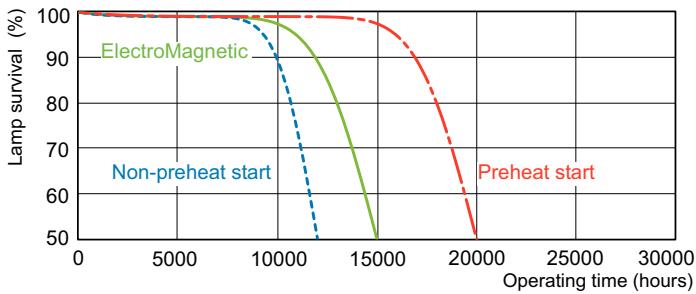

Photometrische Daten

Spectral Power Distribution Colour - MASTER TL-D Super 80 23W/830 SLV/25

Lebensdauer

Life Expectancy Diagram - MASTER TL-D Super 80 23W/830 SLV/25

Life Expectancy Diagram - MASTER TL-D Super 80 23W/830 SLV/25