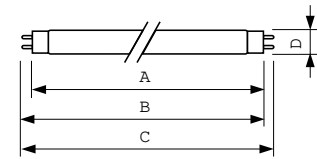

MASTER TL-D Super 80

Produkt Daten	
Bestell-Produktname	MASTER TL-D Super 80 23W/830 SLV/25
Gesamtbezeichnung des Produkts	MASTER TL-D Super 80 23W/830 1SL/25
Gesamt-Produktcode	871150055863340
Bestellcode	55863340
Material-Nr. (12NC)	927922583014

Anzahl pro Verpackung	1
EAN/UPC – Produkt/Kiste	8711500558633
Zähler - Pakete pro Außenkarton	25
EAN Umverpackung	8711500558640

Abmessungsskizzen

Product	D (max)	A (max)	B (max)	B (min)	C (max)
MASTER TL-D Super 80 23W/830 SLV/25	28 mm	970,0 mm	977,1 mm	974,7 mm	984,2 mm