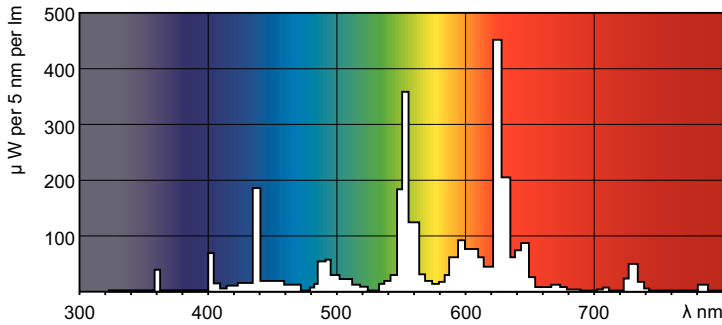

MASTER TL-D Super 80

MASTER TL-D Super 80 23W/830 1SL/25

MASTER TL-D Super 80 mit 26 mm Röhrendurchmesser bietet eine hohe Effizienz (lm/W) mit sehr guter Farbwiedergabe. Die Lampe kann in allen existierenden Leuchten mit TL-D Lampen eingesetzt werden.

Produkt Daten

Allgemeine Informationen	
Socket	G13 [Medium Bi-Pin Fluorescent]
Referenz für Lichtstrommessung	Sphere
Lebensdauer bis 50 % Ausfall (Nom.)	15.000 Stunde(n)

Lichttechnische Daten	
Farbcode	830 [CCT of 3000K]
Lichtstrom	2.020 lm
Lichtfarbe	Warmweiß (WW)
Farbkoordinate X (Nom)	0,44
Farbkoordinate Y (nom.)	0,403
Ähnlichste Farbtemperatur (Nom)	3000 K
Nennlichtausbeute (nom.)	89 lm/W
Farbwiedergabeindex (CRI)	82

MASTER TL-D Super 80

Produkt Daten	
Bestell-Produktname	MASTER TL-D Super 80 23W/830 SLV/25
Gesamtbezeichnung des Produkts	MASTER TL-D Super 80 23W/830 1SL/25
Gesamt-Produktcode	871150055863340
Bestellcode	55863340
Material-Nr. (12NC)	927922583014

Photometrische Daten

Spectral Power Distribution Colour - MASTER TL-D Super 80 23W/830 SLV/25

Lebensdauer

Life Expectancy Diagram - MASTER TL-D Super 80 23W/830 SLV/25

Life Expectancy Diagram - MASTER TL-D Super 80 23W/830 SLV/25