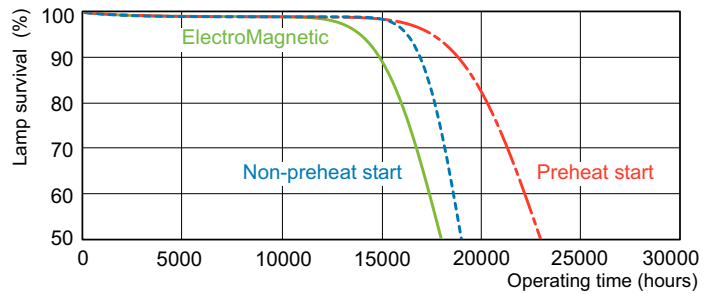

Photometrische Daten

Spectral Power Distribution Colour - MASTER TL-D Super 80 23W/830 SLV/25

Lebensdauer

Life Expectancy Diagram - MASTER TL-D Super 80 23W/830 SLV/25

Life Expectancy Diagram - MASTER TL-D Super 80 23W/830 SLV/25