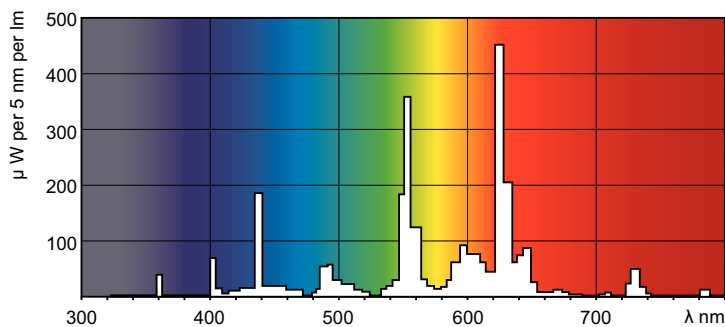

Produkt data

Generelle oplysninger	
Fod	G13 [Medium Bi-Pin Fluorescent]
Lysstrømsmålingsreference	Sphere
Levetid til 50 % fejl (nom.)	15.000 t

Lysteknisk	
Farvekode	830 [CCT of 3000K]
Lysstrøm	3.070 lm
Farvetegnelse	Varm hvid (WW)
Kromaticitetskoordinat X (nom.)	0,44
Kromaticitetskoordinat Y (nom.)	0,403
Korreleret farvetemperatur (nom.)	3000 K
Lyseffekt (nominel) (nom.)	86 lm/W
Farvegengivelsesindeks (CRI)	82

Produktdata	
Ordreprodukt navn	MASTER TL-D Super 80 1m 36W/830 SLV/25

MASTER TL-D Super 80

Det fulde produktnavn	MASTER TL-D Super 80 1m 36W/830 SLV/25
Full EOC	871150055874940
Beskrivelse af lokal kode	2051125725
Ordrekode	927923083014
Materialenr. (12NC)	927923083014
Lokal ordrekode	2051125725

Fotometriske data

Spectral Power Distribution Colour - MASTER TL-D Super 80 1m 36W/830 SLV/25

Levetid

Life Expectancy Diagram - MASTER TL-D Super 80 1m 36W/830 SLV/25

Life Expectancy Diagram - MASTER TL-D Super 80 1m 36W/830 SLV/25