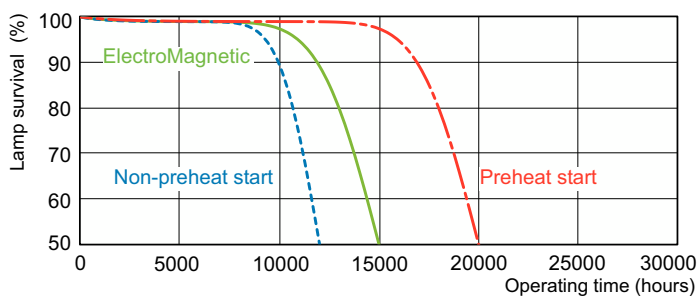

Fotometriske data

Spectral Power Distribution Colour - MASTER TL-D Super 80 1m 36W/830 SLV/25

Levetid

Life Expectancy Diagram - MASTER TL-D Super 80 1m 36W/830 SLV/25

Life Expectancy Diagram - MASTER TL-D Super 80 1m 36W/830 SLV/25