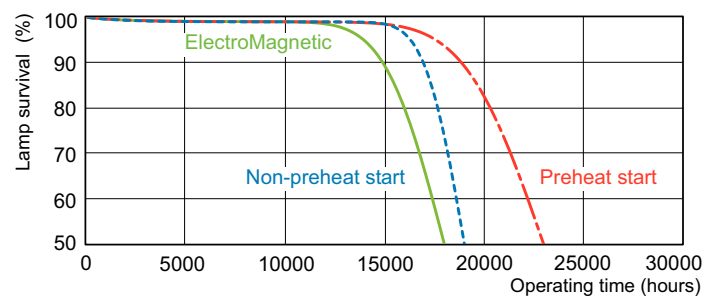

Fotometriske data

Spectral Power Distribution Colour - MASTER TL-D Super 80 1m 36W/830 SLV/25

Levetid

Life Expectancy Diagram - MASTER TL-D Super 80 1m 36W/830 SLV/25

Life Expectancy Diagram - MASTER TL-D Super 80 1m 36W/830 SLV/25