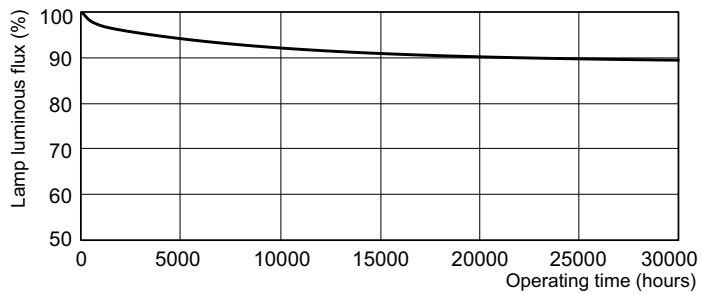

MASTER TL-D Super 80

Levetid

Lumen Maintenance Diagram - MASTER TL-D Super 80 1m 36W/830
SLV/25