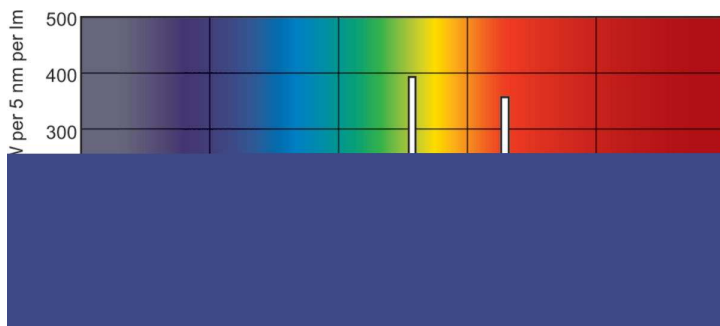

MASTER TL-D HF Super 80

Αρ. εγγραφής EPREL	423438
Στοιχεία προϊόντος	
Όνομα παραγγελίας προϊόντος	MASTER TL-D HF Super 80 32W/840 SLV/25
Πλήρες όνομα προϊόντος	MASTER TL-D HF Super 80 32W/840 1SL/25
Full EOC	871150063153440
Υπολογισμένη περιγραφή τοπικού κωδικού B2B	TLD32W/84HF

Κωδικός παραγγελίας	63153440
Αρ. υλικού (12NC)	927924584023
Τοπικός κωδικός	TLD32W/84HF
Αριθμητής - Ποσότητα ανά συσκευασία	1
EAN/UPC - Προϊόν/Θήκη	8711500631534
Αριθμητής SAP - Πακέτα ανά εξωτερικό κουτί	25
EAN/UPC - Κιβώτιο	8711500631541

Σχεδιάγραμμα διαστάσεων

Product	D (max)	A (max)	B (max)	B (min)	C (max)
MASTER TL-D HF Super 80 32W/840 SLV/25	28 mm	1.199,4 mm	1.206,5 mm	1.204,1 mm	1.213,6 mm

Φωτομετρικά δεδομένα

Spectral Power Distribution Colour - MASTER TL-D HF Super 80 32W/840 SLV/25