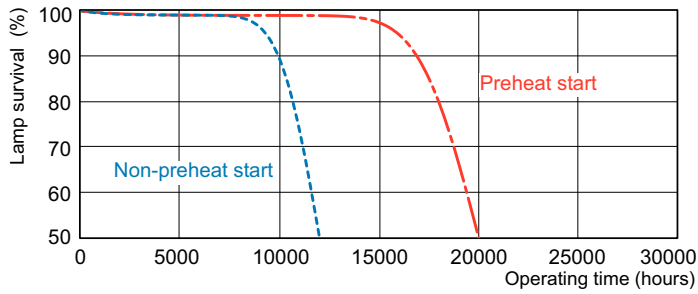

MASTER TL-D HF Super 80

Διάρκεια ζωής

Life Expectancy Diagram - MASTER TL-D HF Super 80 32W/840 SLV/25