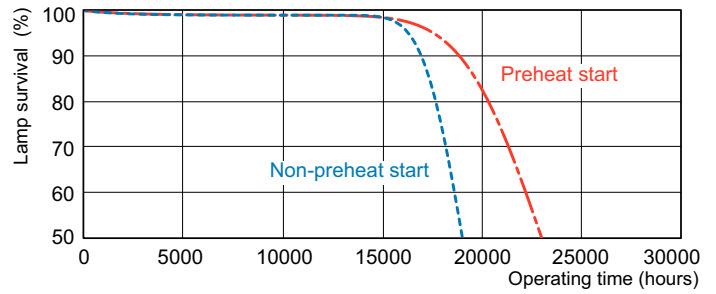

MASTER TL-D HF Super 80

Διάρκεια ζωής

Life Expectancy Diagram - MASTER TL-D HF Super 80 32W/840 SLV/25