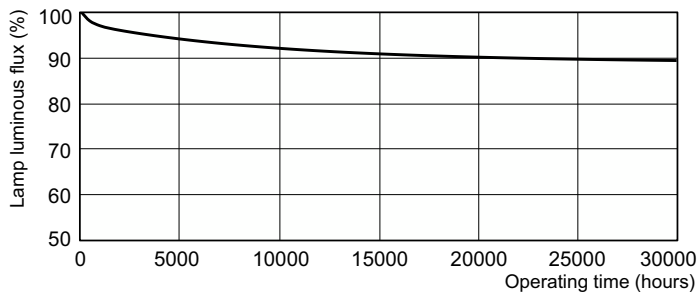

Life Expectancy Diagram - MASTER TL-D HF Super 80 32W/840 SLV/25

Lumen Maintenance Diagram - MASTER TL-D HF Super 80 32W/840 SLV/25