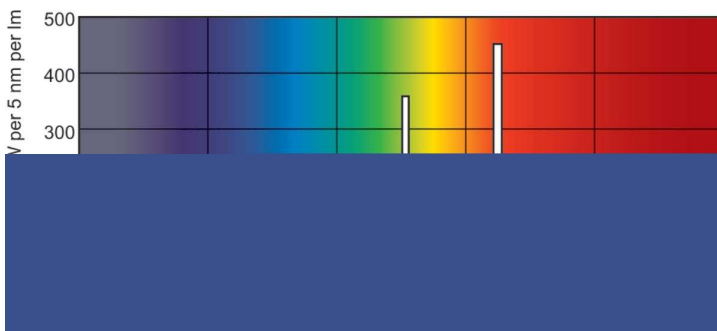

Produkt Daten

Allgemeine Informationen		Lampenstrom (Nom)	
Socket	G5 [G5]		0,165 A
Eigenschaften	na [Not Applicable]	Lichtregelung und Dimmen	
Referenz für Lichtstrommessung	Sphere	Dimmbar	Ja
Lichttechnische Daten		Mechanik und Gehäuse	
Farbcode	830 [CCT of 3000K]	Kolbenform	T5 [16 mm (T5)]
Lichtstrom	1.200 lm	Genehmigung und Anwendung	
Lichtfarbe	Warmweiß (WW)	Energieeffizienzklasse	G
Farbkoordinate X (Nom)	0,44	Quecksilbergehalt (Nom)	1,2 mg
Farbkoordinate Y (nom.)	0,403	Energieverbrauch kWh/1.000 Std.	14 kWh
Ähnlichste Farbtemperatur (Nom)	3000 K	EPREL Registrierungsnummer	423441
Nennlichtausbeute (nom.)	86 lm/W	Produktdaten	
Farbwiedergabeindex (CRI)	82	Bestell-Produktname	MASTER TL5 HE 14W/830 UNP/40
Betrieb und Elektrik		Gesamtbezeichnung des Produkts	MASTER TL5 HE 14W/830 UNP/40
Energieverbrauch	14,0 W	Gesamt-Produktcode	871150061063855

Product	D (max)	A (max)	B (max)	B (min)	C (max)
MASTER TL5 HE 14W/830 UNP/40	17 mm	549,0 mm	556,1 mm	553,7 mm	563,2 mm

Photometrische Daten

Spectral Power Distribution Colour - MASTER TL5 HE 14W/830 UNP/40