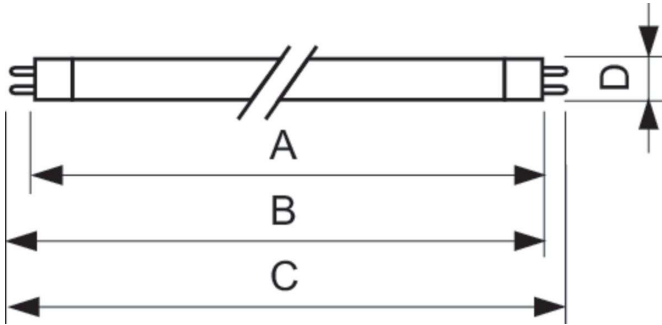

Produkt Daten

Allgemeine Informationen		Lampenstrom (Nom)	
Socket	G5 [G5]		0,165 A
Eigenschaften	na [Not Applicable]	Lichtregelung und Dimmen	
Referenz für Lichtstrommessung	Sphere	Dimmbar	Ja
Lichttechnische Daten		Mechanik und Gehäuse	
Farbcode	830 [CCT of 3000K]	Kolbenform	T5 [16 mm (T5)]
Lichtstrom	1.200 lm	Genehmigung und Anwendung	
Lichtfarbe	Warmweiß (WW)	Energieeffizienzklasse	G
Farbkoordinate X (Nom)	0,44	Quecksilbergehalt (Nom)	1,2 mg
Farbkoordinate Y (nom.)	0,403	Energieverbrauch kWh/1.000 Std.	14 kWh
Ähnlichste Farbtemperatur (Nom)	3000 K	EPREL Registrierungsnummer	423441
Nennlichtausbeute (nom.)	86 lm/W	Produktdaten	
Farbwiedergabeindex (CRI)	82	Bestell-Produktname	MASTER TL5 HE 14W/830 UNP/40
Betrieb und Elektrik		Gesamtbezeichnung des Produkts	MASTER TL5 HE 14W/830 UNP/40
Energieverbrauch	14,0 W	Gesamt-Produktcode	871150061063855

MASTER TL5 HE

Bestellcode	61063855
Material-Nr. (12NC)	927926083018
Anzahl pro Verpackung	1
EAN/UPC – Produkt/Kiste	8711500610638

Zähler - Pakete pro Außenkarton	40
EAN Umverpackung	8711500634283

Abmessungsskizzen

Product	D (max)	A (max)	B (max)	B (min)	C (max)
MASTER TL5 HE 14W/830 UNP/40	17 mm	549,0 mm	556,1 mm	553,7 mm	563,2 mm

Photometrische Daten

Spectral Power Distribution Colour - MASTER TL5 HE 14W/830 UNP/40