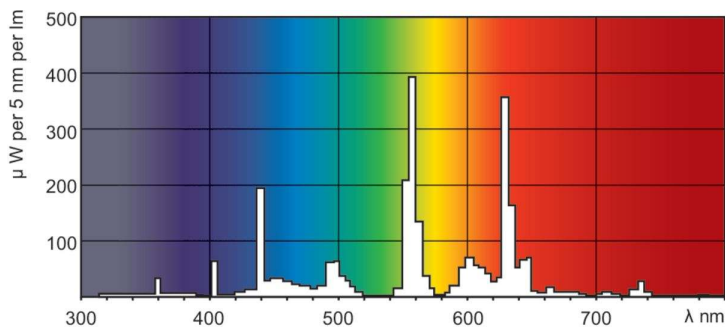

### Produkt data

Generelle oplysninger	
Fod	G5
Egenskaber	na [Not Applicable]
Lysstrømsmålingsreference	Sphere

Lysteknisk	
Farvekode	840 [CCT of 4000K]
Lysstrøm	1.200 lm
Farvebetegnelse	Kold hvid (CW)
Kromaticitetskoordinat X (nom.)	0,38
Kromaticitetskoordinat Y (nom.)	0,38
Korreleret farvetemperatur (nom.)	4000 K
Lyseffekt (nominel) (nom.)	86 lm/W
Farvegengivelsesindeks (CRI)	80

# MASTER TL5 High Efficiency

Produktdata	
Ordreproduktnavn	MASTER TL5 HE 14W/840 SLV/40
Det fulde produktnavn	MASTER TL5 HE 14W/840 SLV/40
Full EOC	871150063940055
Beskrivelse af lokal kode	2051002314
Ordrekode	927926084055
Materialenr. (12NC)	927926084055
Lokal ordrekode	2051002314

## Fotometriske data

Spectral Power Distribution Colour - MASTER TL5 HE 14W/840 SLV/40