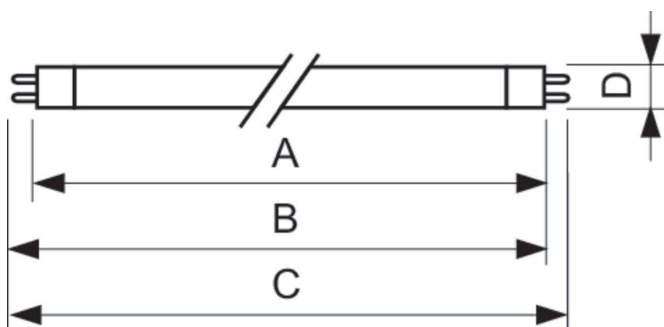

MASTER TL5 High Efficiency

Produktdata	
Ordreproduktnavn	MASTER TL5 HE 14W/840 SLV/40
Det fulde produktnavn	MASTER TL5 HE 14W/840 SLV/40
Full EOC	871150063940055
Beskrivelse af lokal kode	2051002314
Ordrekode	927926084055
Materialenr. (12NC)	927926084055
Lokal ordrekode	2051002314

SAP-tæller – antal pr. pakke	1
EAN/UPC – Produkt/Æske	8711500639400
Tæller – antal pakker pr. kasse (udvendig emballage)	40
EAN/UPC – kasse	8711500867483

Målskitse

Product	D (max)	A (max)	B (max)	B (min)	C (max)
MASTER TL5 HE 14W/840 SLV/40	17 mm	549,0 mm	556,1 mm	553,7 mm	563,2 mm