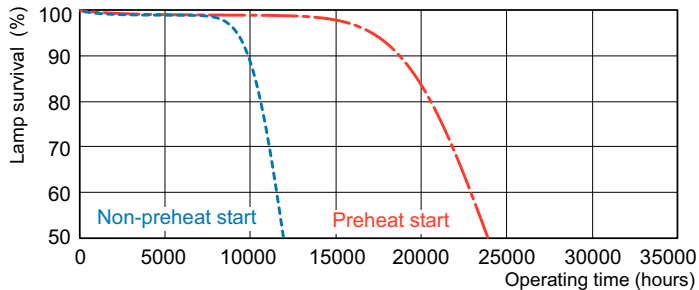

Σχεδιάγραμμα διαστάσεων

Product	D (max)	A (max)	B (max)	B (min)	C (max)
MASTER TL5 HE 14W/840 SLV/40	17 mm	549,0 mm	556,1 mm	553,7 mm	563,2 mm

Φωτομετρικά δεδομένα

Spectral Power Distribution Colour - MASTER TL5 HE 14W/840 SLV/40

MASTER TL5 Βέλτιστης Απόδοσης

Διάρκεια ζωής

Life Expectancy Diagram - MASTER TL5 HE 14W/840 SLV/40

Life Expectancy Diagram - MASTER TL5 HE 14W/840 SLV/40

Lumen Maintenance Diagram - MASTER TL5 HE 14W/840 SLV/40