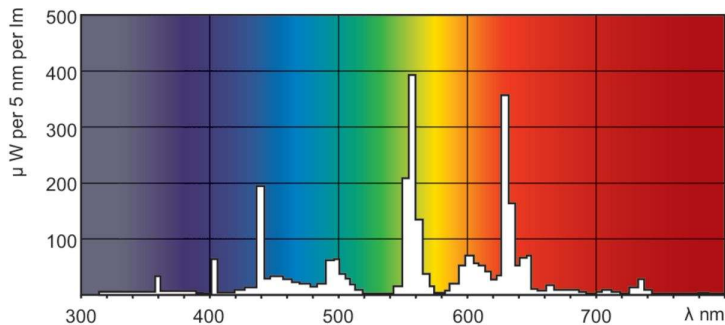

Δεδομένα Προϊόντων

Γενικές πληροφορίες	
Βάση-κάλυμμα	G5
Χαρακτηριστικά	na [Not Applicable]
Αναφορά μέτρησης φωτεινής ροής	Sphere
Τεχνικά χαρακτηριστικά φωτισμού	
Κωδικός χρώματος	840 [CCT of 4000K]
Φωτεινή ροή	1.200 lm
Ανάθεση χρωμάτων	Ψυχρό λευκό (CW)
Συντεταγμένη χρωματικότητα X (ονομ.)	0,38
Συντεταγμένη χρωματικότητα Y (ονομ.)	0,38
Συσχετισμένη θερμοκρασία χρώματος - CCT (ονομαστική)	4000 K
Απόδοση φωτεινότητας (ονομαστική) (ονομ.)	86 lm/W
Δείκτης χρωματικής απόδοσης (CRI)	80

Χαρακτηριστικά ηλεκτρικής λειτουργίας	
Κατανάλωση ενέργειας	14,0 W
Ένταση ρεύματος λαμπτήρα (ονομ.)	0,165 A
Συστήματα ελέγχου και ρύθμιση της έντασης	
Με ρύθμιση έντασης	Ναι
Μηχανικά εξαρτήματα και Περιβάλημα	
Σχήμα λαμπτήρα	T5
Εγκριση και Εφαρμογή	
Κλάση ενεργειακής απόδοσης	G
Περιεκτικότητα υδραργύρου (Hg) (ονομ.)	1,2 mg
Κατανάλωση ενέργειας kWh/1000 ώρες	14 kWh

Σχεδιάγραμμα διαστάσεων

Product	D (max)	A (max)	B (max)	B (min)	C (max)
MASTER TL5 HE 14W/840 SLV/40	17 mm	549,0 mm	556,1 mm	553,7 mm	563,2 mm

Φωτομετρικά δεδομένα

Spectral Power Distribution Colour - MASTER TL5 HE 14W/840 SLV/40