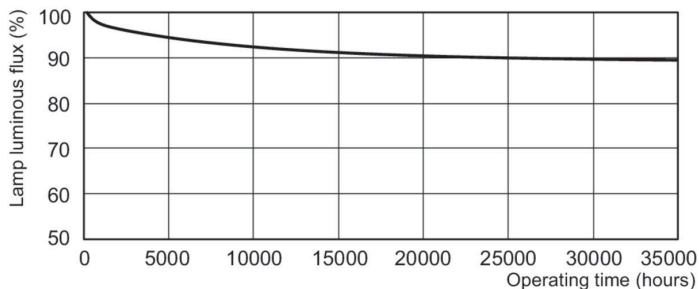

Χαρακτηριστικά ηλεκτρικής λειτουργίας	
Κατανάλωση ενέργειας	14,0 W
Ένταση ρεύματος λαμπτήρα (ονομ.)	0,165 A
Συστήματα ελέγχου και ρύθμιση της έντασης	
Με ρύθμιση έντασης	Ναι
Μηχανικά εξαρτήματα και Περιβάλημα	
Σχήμα λαμπτήρα	T5
Εγκριση και Εφαρμογή	
Κλάση ενεργειακής απόδοσης	G
Περιεκτικότητα υδραργύρου (Hg) (ονομ.)	1,2 mg
Κατανάλωση ενέργειας kWh/1000 ώρες	14 kWh

Σχεδιάγραμμα διαστάσεων

Product	D (max)	A (max)	B (max)	B (min)	C (max)
MASTER TL5 HE 14W/840 SLV/40	17 mm	549,0 mm	556,1 mm	553,7 mm	563,2 mm

Φωτομετρικά δεδομένα

Spectral Power Distribution Colour - MASTER TL5 HE 14W/840 SLV/40

MASTER TL5 Βέλτιστης Απόδοσης

Διάρκεια ζωής

Life Expectancy Diagram - MASTER TL5 HE 14W/840 SLV/40

Life Expectancy Diagram - MASTER TL5 HE 14W/840 SLV/40

Lumen Maintenance Diagram - MASTER TL5 HE 14W/840 SLV/40