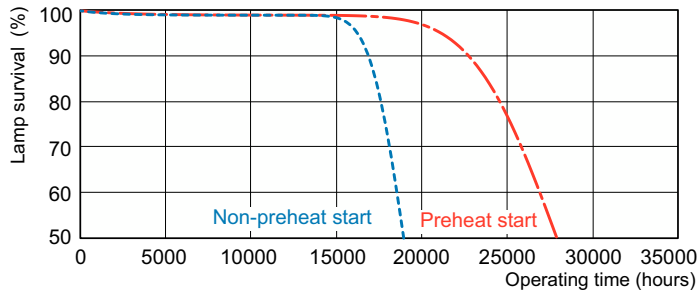

Σχεδιάγραμμα διαστάσεων

Product	D (max)	A (max)	B (max)	B (min)	C (max)
MASTER TL5 HE 14W/840 SLV/40	17 mm	549,0 mm	556,1 mm	553,7 mm	563,2 mm

Φωτομετρικά δεδομένα

Spectral Power Distribution Colour - MASTER TL5 HE 14W/840 SLV/40

MASTER TL5 Βέλτιστης Απόδοσης

Διάρκεια ζωής

Life Expectancy Diagram - MASTER TL5 HE 14W/840 SLV/40

Life Expectancy Diagram - MASTER TL5 HE 14W/840 SLV/40

Lumen Maintenance Diagram - MASTER TL5 HE 14W/840 SLV/40