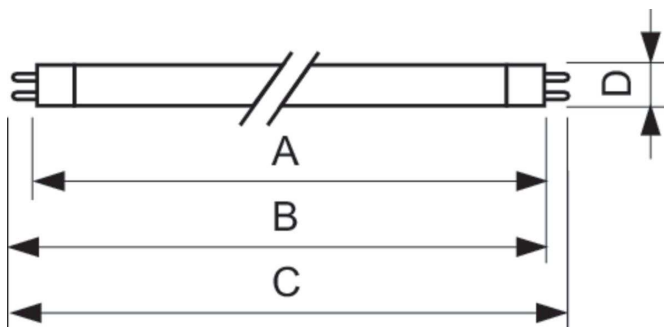

Δεδομένα Προϊόντων

Γενικές πληροφορίες	
Βάση-κάλυμμα	G5
Χαρακτηριστικά	na [Not Applicable]
Αναφορά μέτρησης φωτεινής ροής	Sphere
Τεχνικά χαρακτηριστικά φωτισμού	
Κωδικός χρώματος	840 [CCT of 4000K]
Φωτεινή ροή	1.200 lm
Ανάθεση χρωμάτων	Ψυχρό λευκό (CW)
Συντεταγμένη χρωματικότητα X (ονομ.)	0,38
Συντεταγμένη χρωματικότητα Y (ονομ.)	0,38
Συσχετισμένη θερμοκρασία χρώματος - CCT (ονομαστική)	4000 K
Απόδοση φωτεινότητας (ονομαστική) (ονομ.)	86 lm/W
Δείκτης χρωματικής απόδοσης (CRI)	80

Σχεδιάγραμμα διαστάσεων

Product	D (max)	A (max)	B (max)	B (min)	C (max)
MASTER TL5 HE 14W/840 SLV/40	17 mm	549,0 mm	556,1 mm	553,7 mm	563,2 mm

Φωτομετρικά δεδομένα

Spectral Power Distribution Colour - MASTER TL5 HE 14W/840 SLV/40