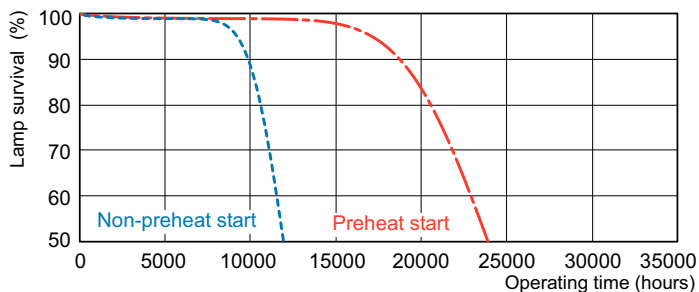

Срок службы

Life Expectancy Diagram - MASTER TL5 HE 14W/840 SLV/40