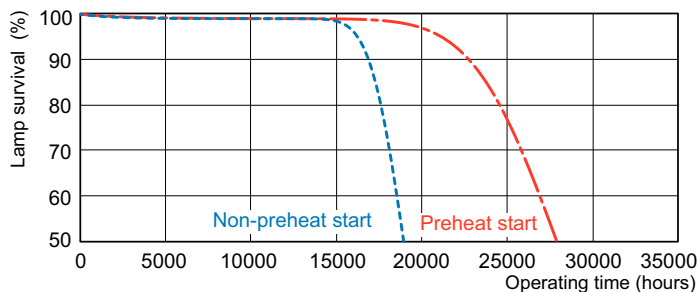

Life Expectancy Diagram - MASTER TL5 HE 14W/840 SLV/40