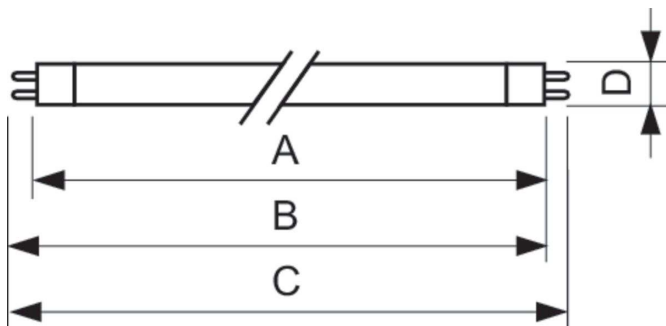

## Чертеж размеров

Product	D (max)	A (max)	B (max)	B (min)	C (max)
MASTER TL5 HE 14W/840 SLV/40	17 мм	549,0 мм	556,1 мм	553,7 мм	563,2 мм