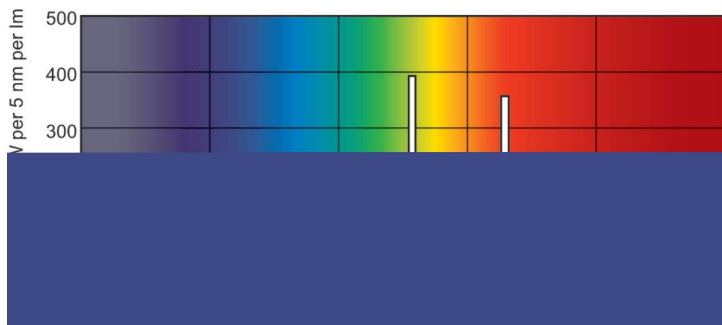

Фотометрические данные

Spectral Power Distribution Colour - MASTER TL5 HE 14W/840 SLV/40