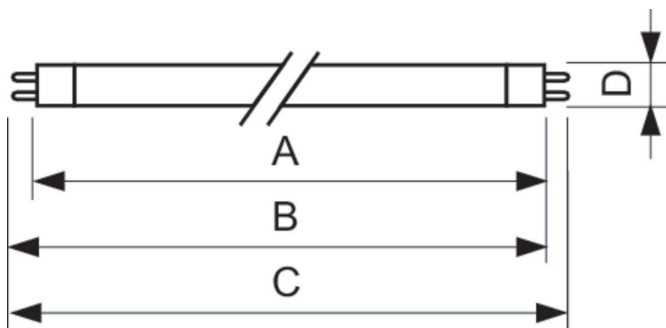

Product gegevens

Algemene informatie	
Lampvoet	G5 [G5]
Eigenschappen	na [Not Applicable]
Gegevens lichttechniek	
Kleurcode	830 [CCT of 3000K]
Lichtstroom	2.100 lm
Kleuraanduiding	Warmwit (WW)
Gecorreleerde kleurtemperatuur (nom.)	3000 K
Lichtrendement (gespec.) (nom.)	90 lm/W
Kleurweergave-index (CRI)	>80
Bedrijfs- en elektrische gegevens	
Energieverbruik	20,6 W

Lampstroom (nom.)	0,165 A
Dimbaarheid en regelsystemen	
Dimbaar	Ja
Eigenschappen behuizing en afmetingen	
Lampvorm	T5 [16 mm (T5)]
Keurmerken en classificaties	
Kwikhoud (Hg) (nom.)	1,2 mg
Energieverbruik kWh/1.000 uur	23 kWh
Productgegevens	
Productnaam voor bestelling	MASTER TL5 HE 21W/830 UNP/40
Volledige productnaam	MASTER TL5 HE 21W/830 UNP/40

Maatschets

Product	D (max)	A (max)	B (max)	B (min)	C (max)
MASTER TL5 HE 21W/830 UNP/40	17 mm	849,0 mm	856,1 mm	853,7 mm	863,2 mm

Fotometrische gegevens

Spectral Power Distribution Colour - MASTER TL5 HE 21W/830 UNP/40