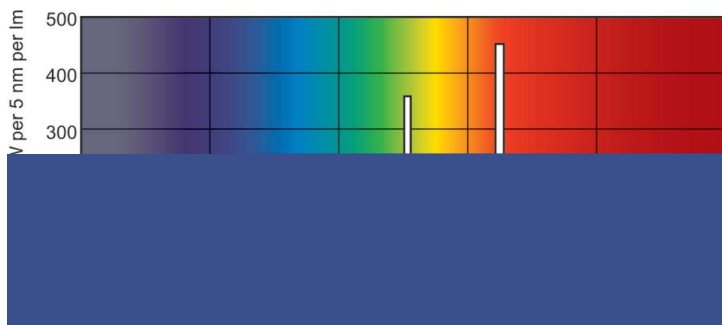

Product gegevens

Algemene informatie	
Lampvoet	G5 [G5]
Eigenschappen	na [Not Applicable]
Gegevens lichttechniek	
Kleurcode	830 [CCT of 3000K]
Lichtstroom	2.100 lm
Kleuraanduiding	Warmwit (WW)
Gecorreleerde kleurtemperatuur (nom.)	3000 K
Lichtrendement (gespec.) (nom.)	90 lm/W
Kleurweergave-index (CRI)	>80
Bedrijfs- en elektrische gegevens	
Energieverbruik	20,6 W

Lampstroom (nom.)	0,165 A
Dimbaarheid en regelsystemen	
Dimbaar	Ja
Eigenschappen behuizing en afmetingen	
Lampvorm	T5 [16 mm (T5)]
Keurmerken en classificaties	
Kwikhoud (Hg) (nom.)	1,2 mg
Energieverbruik kWh/1.000 uur	23 kWh
Productgegevens	
Productnaam voor bestelling	MASTER TL5 HE 21W/830 UNP/40
Volledige productnaam	MASTER TL5 HE 21W/830 UNP/40

MASTER TL5 High Efficiency

Full EOC	871150061070655
Bestelcode	61070655
Materiaalnr. (12NC)	927926283018
Lokale code	TL521W830IP
Numerator - Aantal per pak	1

EAN/UPC - product/behuizing	8711500610706
Numerator - Dozen per buitendoos	40
EAN/UPC - Case	8711500634405

Maatschets

Product	D (max)	A (max)	B (max)	B (min)	C (max)
MASTER TL5 HE 21W/830 UNP/40	17 mm	849,0 mm	856,1 mm	853,7 mm	863,2 mm

Fotometrische gegevens

Spectral Power Distribution Colour - MASTER TL5 HE 21W/830 UNP/40