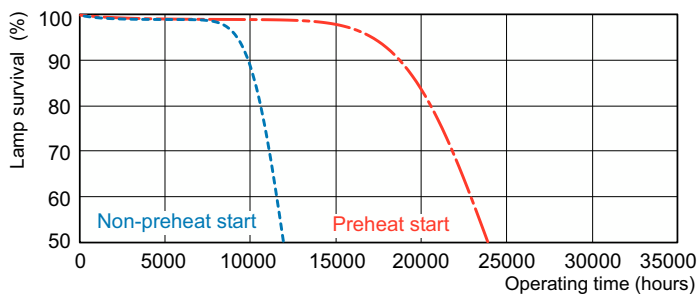

Levensduur

Life Expectancy Diagram - MASTER TL5 HE 21W/830 UNP/40