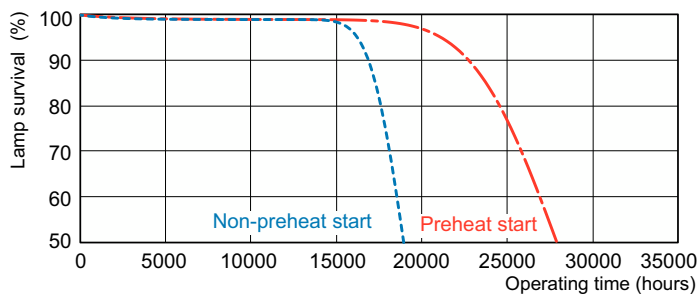

Life Expectancy Diagram - MASTER TL5 HE 21W/830 UNP/40