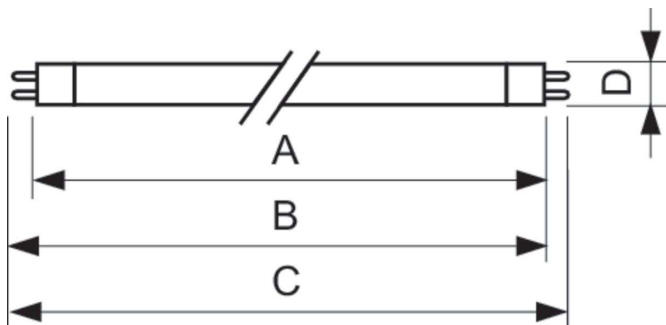

MASTER TL5 High Efficiency

Full EOC	871150061070655
Lokal kodebeskrivelse	3816626
Bestillingskode	61070655
Materialenr. (12NC)	927926283018
Lokal bestillingskode	3816626
SAP-teller – antall per pakke	1

EAN/UPC – produkt/boks	8711500610706
SAP-teller – pakker per utvendige	40
EAN/UPC – boks	8711500634405

Målskisse

Product	D (max)	A (max)	B (max)	B (min)	C (max)
MASTER TL5 HE 21W/830 UNP/40	17 mm	849,0 mm	856,1 mm	853,7 mm	863,2 mm