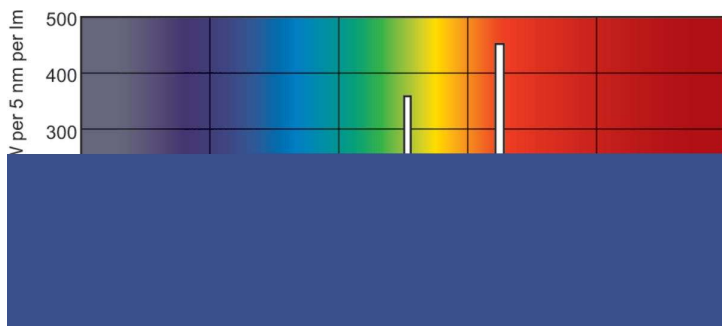

Produktdata

Generell informasjon	
Sokkelbase	G5 [G5]
Funksjoner	na [Not Applicable]
Teknisk belysning	
Fargekode	830 [CCT of 3000K]
Lysytelse	2 100 lm
Fargebetegnelse	Varmhvit (WW)
Korrelet fargetemperatur (nom)	3000 K
Lysutbytte (vurdert) (Nom)	90 lm/W
Fargegjengivelsesindeks (CRI)	>80
Drift og elektronikk	
Effektforbruk	20,6 W

Fotometriske data

Spectral Power Distribution Colour - MASTER TL5 HE 21W/830 UNP/40

Levetid

Life Expectancy Diagram - MASTER TL5 HE 21W/830 UNP/40

Life Expectancy Diagram - MASTER TL5 HE 21W/830 UNP/40

MASTER TL5 High Efficiency