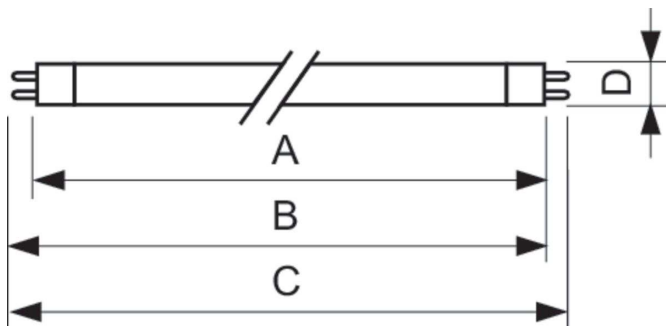

Styrenheter och dimring	
Dimbar	Ja

Mekanik och armaturhus	
Lampform	T5 [16 mm (T5)]

Användning och godkännande	
Kvicksilverinnehåll (Hg) (nom)	1,2 mg
Energiförbrukning kWh/1 000 tim	23 kWh

Produktdata	
Beställningsproduktnamn	MASTER TL5 HE 21W/840 UNP/40
Fullständigt produktnamn	MASTER TL5 HE 21W/840 UNP/40
Full EOC	871150061072055
Beskrivning av lokal kod	8343019
Beställningsnummer	61072055
Materialnummer (12NC)	927926284018

Måttskiss

Product	D (max)	A (max)	B (max)	B (min)	C (max)
MASTER TL5 HE 21W/840 UNP/40	17 mm	849,0 mm	856,1 mm	853,7 mm	863,2 mm

Fotometriska data

Spectral Power Distribution Colour - MASTER TL5 HE 21W/840 UNP/40