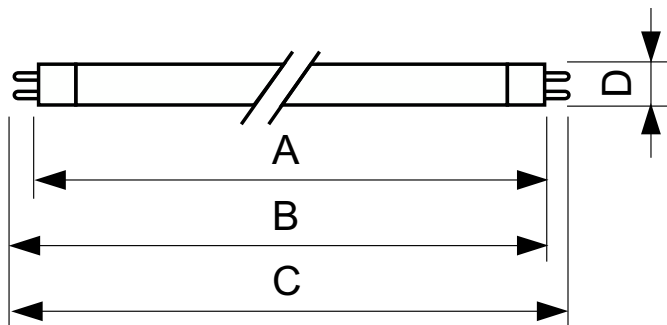

### 产品数据

一般信息	
底盖	G5
灯技术	
颜色代码	865 [CCT of 6500K]
光通量	1,900 lm
颜色名称	冷日光
相关色温 (标称)	6500 K
光效 (额定) (标称)	84 lm/W
显色指数 (CRI)	82
操作和电气	
功耗	20.8 W
灯具电流 (标称)	0.170 A
控制和调光	
可调光	否

机械和外壳	
灯泡外形	T5 [16 毫米 (T5)]
审批和申请	
汞 (Hg) 含量 (标称)	2.0 mg
产品数据	
订单产品名称	TL5 Essential 21W/865 1SL/40
完整的产品名称	TL5 Essential 21W/865 1SL/40
完整产品代码	692234199601600
订购代码	927926486560
材料编号 (12NC)	927926486560
计算器 - 每包数量	1
EAN/UPC - 产品/箱	6922341996016
计算器 - 每个外包装箱中的包数	40
EAN/UPC - 案例	6922341996474

## 二维绘图

Product	D (max)	A (max)	B (max)	B (min)	C (max)
TL5 Essential 21W/865 1SL/40	17.0 mm	849.0 mm	856.1 mm	853.7 mm	863.2 mm