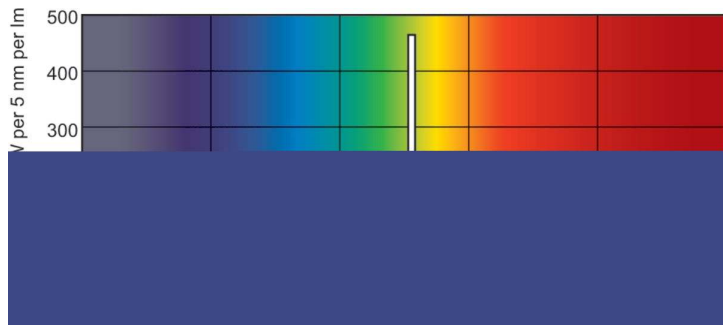

### 产品数据

一般信息	
底盖	G5
灯技术	
颜色代码	865 [CCT of 6500K]
光通量	1,900 lm
颜色名称	冷日光
相关色温 (标称)	6500 K
光效 (额定) (标称)	84 lm/W
显色指数 (CRI)	82
操作和电气	
功耗	20.8 W
灯具电流 (标称)	0.170 A
控制和调光	
可调光	否

机械和外壳	
灯泡外形	T5 [16 毫米 (T5)]
审批和申请	
汞 (Hg) 含量 (标称)	2.0 mg
产品数据	
订单产品名称	TL5 Essential 21W/865 1SL/40
完整的产品名称	TL5 Essential 21W/865 1SL/40
完整产品代码	692234199601600
订购代码	927926486560
材料编号 (12NC)	927926486560
计算器 - 每包数量	1
EAN/UPC - 产品/箱	6922341996016
计算器 - 每个外包装箱中的包数	40
EAN/UPC - 案例	6922341996474

## 光度数据

Spectral Power Distribution Colour - TL5 Essential 21W/865 1SL/40