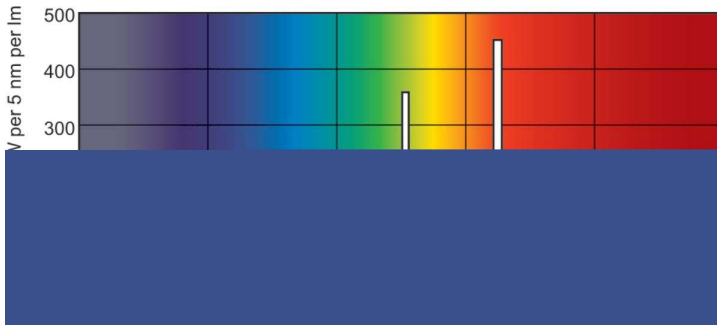

Produkt data

Generelle oplysninger	
Fod	G5 [G5]
Egenskaber	na [Not Applicable]
Lysstrømsmålingsreference	Sphere

Lysteknisk	
Farvekode	830 [CCT of 3000K]
Lysstrøm	2.675 lm
Farvebetegnelse	Varm hvid (WW)
Kromaticitetskoordinat X (nom.)	0,44
Kromaticitetskoordinat Y (nom.)	0,403
Korreleret farvetemperatur (nom.)	3000 K
Lyseffekt (nominel) (nom.)	96 lm/W
Farvegengivelsesindeks (CRI)	82

MASTER TL5 High Efficiency

Produktdata

Ordreproduktnavn	MASTER TL5 HE 28W/830 SLV/40
Det fulde produktnavn	MASTER TL5 HE 28W/830 1SL/40
Full EOC	871150063946255
Beskrivelse af lokal kode	2051002343
Ordrekode	63946255
Materialenr. (12NC)	927926583055
Lokal ordrekode	2051002343

Fotometriske data

Spectral Power Distribution Colour – MASTER TL5 HE 28W/830 SLV/40

MASTER TL5 High Efficiency

Levetid

Life Expectancy Diagram - MASTER TL5 HE 28W/830 SLV/40

Life Expectancy Diagram - MASTER TL5 HE 28W/830 SLV/40