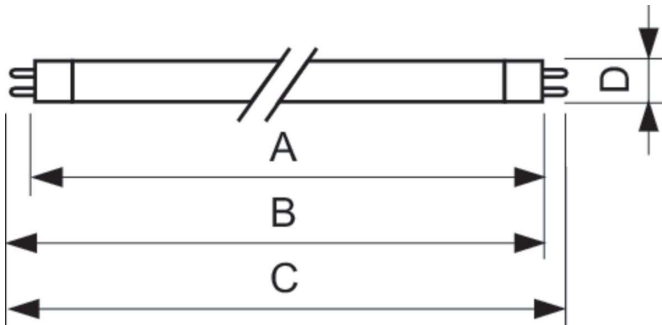

MASTER TL5 High Efficiency

Produktdata

Ordreproduktnavn	MASTER TL5 HE 28W/830 SLV/40
Det fulde produktnavn	MASTER TL5 HE 28W/830 1SL/40
Full EOC	871150063946255
Beskrivelse af lokal kode	2051002343
Ordrekode	63946255
Materialenr. (12NC)	927926583055
Lokal ordrekode	2051002343

SAP-tæller – antal pr. pakke	1
EAN/UPC – Produkt/Æske	8711500639462
Tæller – antal pakker pr. kasse (udvendig emballage)	40
EAN/UPC – kasse	8711500867582

Målskitse

Product	D (max)	A (max)	B (max)	B (min)	C (max)
MASTER TL5 HE 28W/830 SLV/40	17 mm	1.149,0 mm	1.156,1 mm	1.153,7 mm	1.163,2 mm