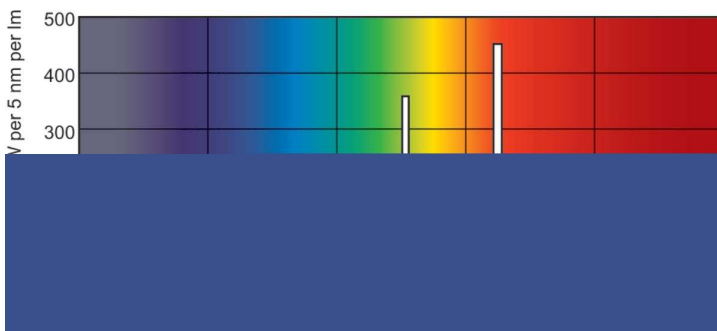

Produkt Daten

Allgemeine Informationen		Lampenstrom (Nom)	
Sockel	G5 [G5]	0,170 A	
Eigenschaften	na [Not Applicable]	Lichtregelung und Dimmen	
Referenz für Lichtstrommessung	Sphere	Dimmbar	Ja
Lichttechnische Daten		Mechanik und Gehäuse	
Farbcode	830 [CCT of 3000K]	Kolbenform	T5 [16 mm (T5)]
Lichtstrom	2.675 lm	Genehmigung und Anwendung	
Lichtfarbe	Warmweiß (WW)	Energieeffizienzklasse	F
Farbkoordinate X (Nom)	0,44	Quecksilbergehalt (Nom)	1,2 mg
Farbkoordinate Y (nom.)	0,403	Energieverbrauch kWh/1.000 Std.	29 kWh
Ähnlichste Farbtemperatur (Nom)	3000 K	EPREL Registrierungsnummer	423460
Nennlichtausbeute (nom.)	96 lm/W	Produktdaten	
Farbwiedergabeindex (CRI)	82	Bestell-Produktname	MASTER TL5 HE 28W/830 SLV/40
Betrieb und Elektrik		Gesamtbezeichnung des Produkts	MASTER TL5 HE 28W/830 1SL/40
Energieverbrauch	28,1 W	Gesamt-Produktcode	871150063946255

Product	D (max)	A (max)	B (max)	B (min)	C (max)
MASTER TL5 HE 28W/830 SLV/40	17 mm	1.149,0 mm	1.156,1 mm	1.153,7 mm	1.163,2 mm

Photometrische Daten

Spectral Power Distribution Colour - MASTER TL5 HE 28W/830 SLV/40