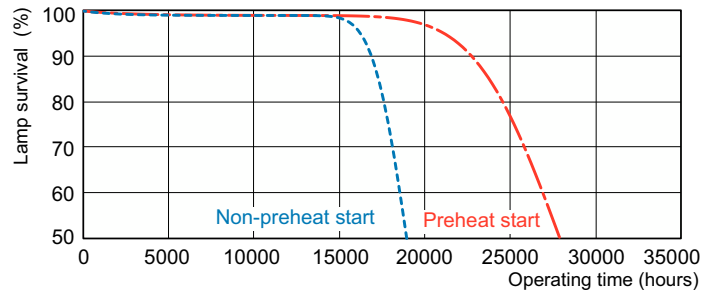

Produkt Daten

Allgemeine Informationen		Lampenstrom (Nom)	
Sockel	G5 [G5]	0,170 A	
Eigenschaften	na [Not Applicable]	Lichtregelung und Dimmen	
Referenz für Lichtstrommessung	Sphere	Dimmbar	Ja
Lichttechnische Daten		Mechanik und Gehäuse	
Farbcode	830 [CCT of 3000K]	Kolbenform	T5 [16 mm (T5)]
Lichtstrom	2.675 lm	Genehmigung und Anwendung	
Lichtfarbe	Warmweiß (WW)	Energieeffizienzklasse	F
Farbkoordinate X (Nom)	0,44	Quecksilbergehalt (Nom)	1,2 mg
Farbkoordinate Y (nom.)	0,403	Energieverbrauch kWh/1.000 Std.	29 kWh
Ähnlichste Farbtemperatur (Nom)	3000 K	EPREL Registrierungsnummer	423460
Nennlichtausbeute (nom.)	96 lm/W	Produktdaten	
Farbwiedergabeindex (CRI)	82	Bestell-Produktname	MASTER TL5 HE 28W/830 SLV/40
Betrieb und Elektrik		Gesamtbezeichnung des Produkts	MASTER TL5 HE 28W/830 1SL/40
Energieverbrauch	28,1 W	Gesamt-Produktcode	871150063946255

Product	D (max)	A (max)	B (max)	B (min)	C (max)
MASTER TL5 HE 28W/830 SLV/40	17 mm	1.149,0 mm	1.156,1 mm	1.153,7 mm	1.163,2 mm

Photometrische Daten

Spectral Power Distribution Colour - MASTER TL5 HE 28W/830 SLV/40

Lebensdauer

Life Expectancy Diagram - MASTER TL5 HE 28W/830 SLV/40

Life Expectancy Diagram - MASTER TL5 HE 28W/830 SLV/40

MASTER TL5 HE

Lebensdauer

Lumen Maintenance Diagram - MASTER TL5 HE 28W/830 SLV/40