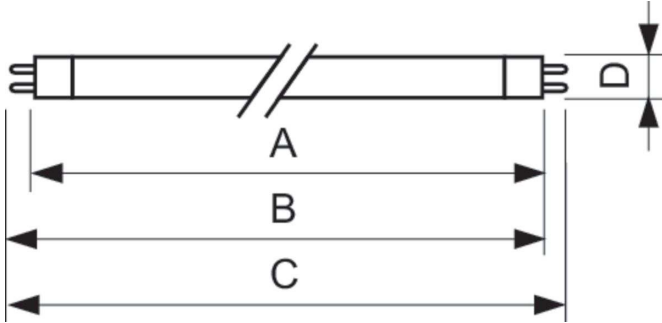

Produkt Daten

Allgemeine Informationen		Lampenstrom (Nom)	
Sockel	G5 [G5]	0,170 A	
Eigenschaften	na [Not Applicable]	Lichtregelung und Dimmen	
Referenz für Lichtstrommessung	Sphere	Dimmbar	Ja
Lichttechnische Daten		Mechanik und Gehäuse	
Farbcode	830 [CCT of 3000K]	Kolbenform	T5 [16 mm (T5)]
Lichtstrom	2.675 lm	Genehmigung und Anwendung	
Lichtfarbe	Warmweiß (WW)	Energieeffizienzklasse	F
Farbkoordinate X (Nom)	0,44	Quecksilbergehalt (Nom)	1,2 mg
Farbkoordinate Y (nom.)	0,403	Energieverbrauch kWh/1.000 Std.	29 kWh
Ähnlichste Farbtemperatur (Nom)	3000 K	EPREL Registrierungsnummer	423460
Nennlichtausbeute (nom.)	96 lm/W	Produktdaten	
Farbwiedergabeindex (CRI)	82	Bestell-Produktname	MASTER TL5 HE 28W/830 SLV/40
Betrieb und Elektrik		Gesamtbezeichnung des Produkts	MASTER TL5 HE 28W/830 1SL/40
Energieverbrauch	28,1 W	Gesamt-Produktcode	871150063946255

Product	D (max)	A (max)	B (max)	B (min)	C (max)
MASTER TL5 HE 28W/830 SLV/40	17 mm	1.149,0 mm	1.156,1 mm	1.153,7 mm	1.163,2 mm

Photometrische Daten

Spectral Power Distribution Colour - MASTER TL5 HE 28W/830 SLV/40