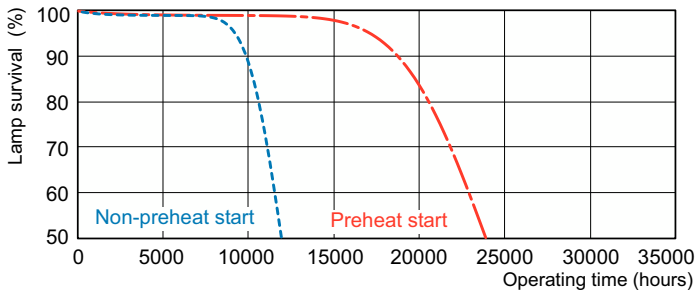

Lebensdauer

Life Expectancy Diagram - MASTER TL5 HE 28W/830 SLV/40