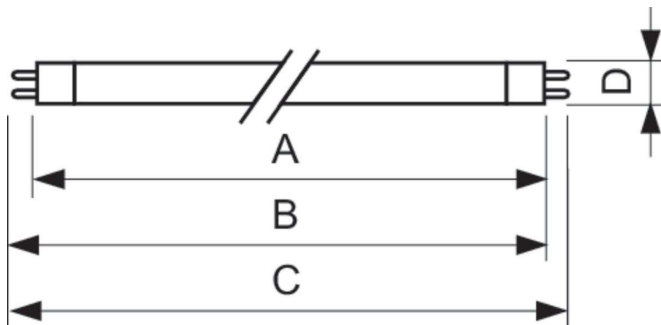

Produktdata

Generell informasjon	
Sokkelbase	G5 [G5]
Funksjoner	na [Not Applicable]
Referanse for fluksmåling	Sphere

Teknisk belysning	
Fargekode	830 [CCT of 3000K]
Lysytelse	2 675 lm
Fargebetegnelse	Varmhvit (WW)
Kromatisk koordinat X (nom)	0,44
Kromatisk koordinat Y (nom)	0,403
Korrelerert fargetemperatur (nom)	3000 K
Lysutbytte (vurdert) (Nom)	96 lm/W
Fargegjengivelsesindeks (CRI)	82

Drift og elektronikk	
Effektforbruk	28,1 W
Lyskildestrom (nom.)	0,170 A

Kontroller og dimming	
Kan dimmes	Ja

Mekanikk og innfatning	
Lyspæreform	T5 [16 mm (T5)]

Godkjenning og bruksområde	
Energieffektivitetsklasse	F
Lavt kvikksølv (Hg)-innhold (nom.)	1,2 mg
Energiforbruk kWh/1000 t	29 kWh

Product	D (max)	A (max)	B (max)	B (min)	C (max)
MASTER TL5 HE 28W/830 SLV/40	17 mm	1 149,0 mm	1 156,1 mm	1 153,7 mm	1 163,2 mm

Fotometriske data

Spectral Power Distribution Colour - MASTER TL5 HE 28W/830 SLV/40