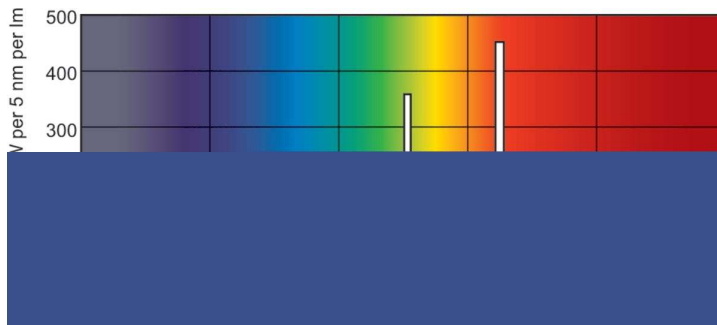

Produktdata

Generell informasjon	
Sokkelbase	G5 [G5]
Funksjoner	na [Not Applicable]
Referanse for fluksmåling	Sphere

Teknisk belysning	
Fargekode	830 [CCT of 3000K]
Lysytelse	2 675 lm
Fargebetegnelse	Varmhvit (WW)
Kromatisk koordinat X (nom)	0,44
Kromatisk koordinat Y (nom)	0,403
Korrelerert fargetemperatur (nom)	3000 K
Lysutbytte (vurdert) (Nom)	96 lm/W
Fargegjengivelsesindeks (CRI)	82

Product	D (max)	A (max)	B (max)	B (min)	C (max)
MASTER TL5 HE 28W/830 SLV/40	17 mm	1 149,0 mm	1 156,1 mm	1 153,7 mm	1 163,2 mm

Fotometriske data

Spectral Power Distribution Colour - MASTER TL5 HE 28W/830 SLV/40