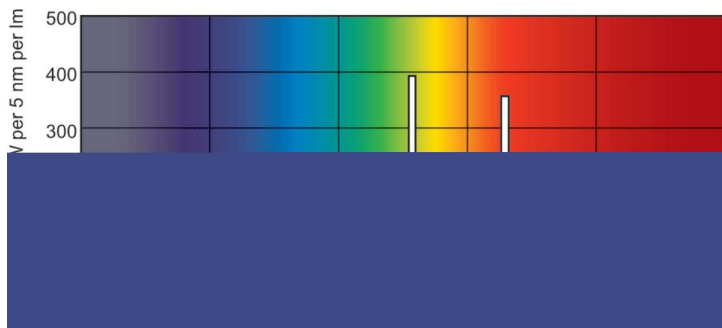

Соответствие требованиям и область применения	
Класс энергоэффективности	F
Содержание ртути (Hg) (ном.)	1,2 mg
Энергопотребление кВт-час/1000 ч	29 kWh

## Чертеж размеров

Product	D (max)	A (max)	B (max)	B (min)	C (max)
MASTER TL5 HE 28W/840 SLV/40	17 мм	1 149,0 мм	1 156,1 мм	1 153,7 мм	1 163,2 мм

## Фотометрические данные

Spectral Power Distribution Colour - MASTER TL5 HE 28W/840 SLV/40