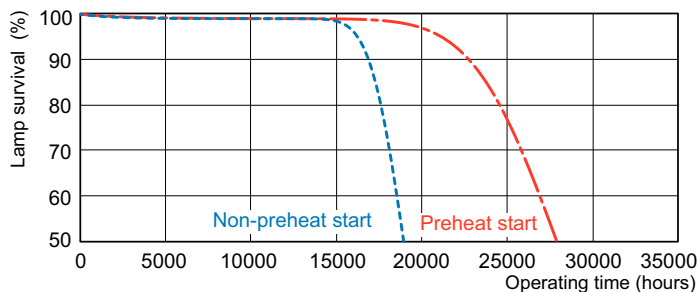

Life Expectancy Diagram - MASTER TL5 HE 28W/840 SLV/40