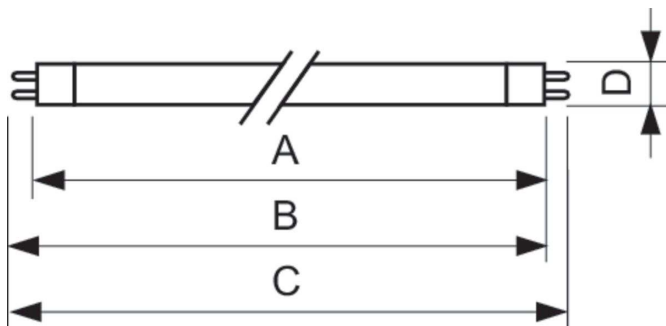

Эксплуатационные и электрические характеристики	
Энергопотребление	28,1 В
Ток лампы (ном.)	0,170 А

Системы управления и регулировка яркости света	
Возможность диммирования	Да

Механические компоненты и корпус	
Форма колбы	T5 [16 мм (T5)]

## Чертеж размеров

Product	D (max)	A (max)	B (max)	B (min)	C (max)
MASTER TL5 HE 28W/840 SLV/40	17 мм	1 149,0 мм	1 156,1 мм	1 153,7 мм	1 163,2 мм