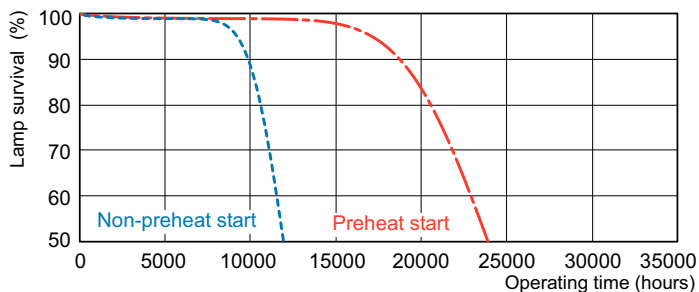

Срок службы

Life Expectancy Diagram - MASTER TL5 HE 28W/840 SLV/40