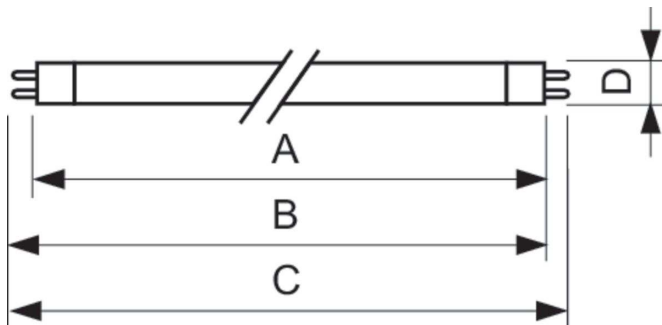

MASTER TL5 High Efficiency

MASTER TL5 HE 35W/827 1SL/40

Denne TL5-lyskilden (tubediameter 16 mm) har svært høy lyseffekt, noe som gir et lavere energiforbruk. Den svært effektive TL5-lyskilden gir utmerket lumenedlikehold og god fargegjengivelse. Den egner seg godt til kontorer, industriområder, offentlige bygninger, skoler, sykehus og til innendørs idrettsbelysning.

Produktdata

Generell informasjon	
Sokkelbase	G5
Funksjoner	na [Not Applicable]
Referanse for fluksmåling	Sphere
Teknisk belysning	
Fargekode	827 [CCT of 2700K]
Lysytelse	3 315 lm
Fargebetegnelse	Glødelampe hvit
Kromatisk koordinat X (nom)	0,463
Kromatisk koordinat Y (nom)	0,42
Korreletert fargetemperatur (nom)	2700 K
Lysutbytte (vurdert) (Nom)	94 lm/W
Fargegjengivelsesindeks (CRI)	82

Product	D (max)	A (max)	B (max)	B (min)	C (max)
MASTER TL5 HE 35W/827 SLV/40	17 mm	1 449,0 mm	1 456,1 mm	1 453,7 mm	1 463,2 mm

Fotometriske data

Spectral Power Distribution Colour - MASTER TL5 HE 35W/827 SLV/40