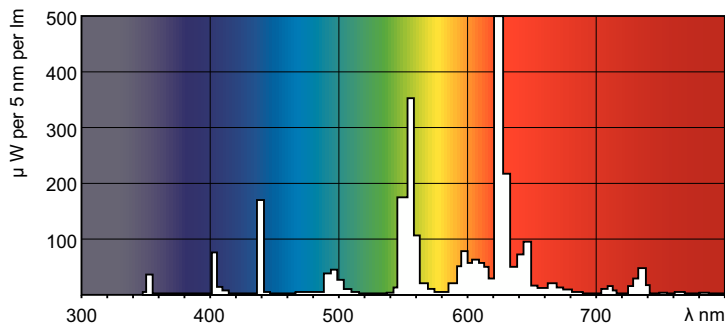

MASTER TL5 High Efficiency

MASTER TL5 HE 35W/827 1SL/40

Denne TL5-lyskilden (tubediameter 16 mm) har svært høy lyseffekt, noe som gir et lavere energiforbruk. Den svært effektive TL5-lyskilden gir utmerket lumenedlikehold og god fargegjengivelse. Den egner seg godt til kontorer, industriområder, offentlige bygninger, skoler, sykehus og til innendørs idrettsbelysning.

Produktdata

Generell informasjon	
Sokkelbase	G5
Funksjoner	na [Not Applicable]
Referanse for fluksmåling	Sphere
Teknisk belysning	
Fargekode	827 [CCT of 2700K]
Lysytelse	3 315 lm
Fargebetegnelse	Glødelampe hvit
Kromatisk koordinat X (nom)	0,463
Kromatisk koordinat Y (nom)	0,42
Korreletert fargetemperatur (nom)	2700 K
Lysutbytte (vurdert) (Nom)	94 lm/W
Fargegjengivelsesindeks (CRI)	82

Drift og elektronikk	
Effektforbruk	34,9 W
Lyskildestrom (nom.)	0,175 A
Kontroller og dimming	
Kan dimmes	Ja
Mekanikk og innfatning	
Lyspæreform	T5 [16 mm (T5)]
Godkjenning og bruksområde	
Energieffektivitetsklasse	F
Lavt kvikksølv (Hg)-innhold (nom.)	1,2 mg
Energiforbruk kWh/1000 t	35 kWh

Product	D (max)	A (max)	B (max)	B (min)	C (max)
MASTER TL5 HE 35W/827 SLV/40	17 mm	1 449,0 mm	1 456,1 mm	1 453,7 mm	1 463,2 mm

Fotometriske data

Spectral Power Distribution Colour - MASTER TL5 HE 35W/827 SLV/40