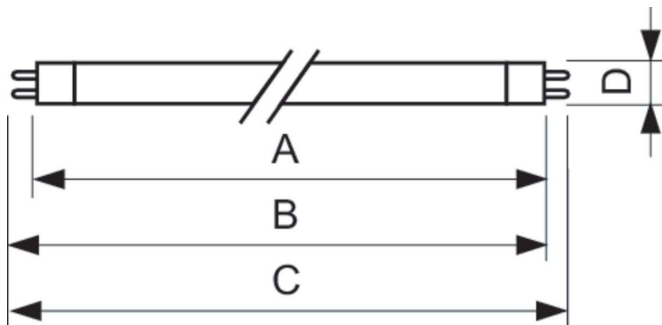

Produktdata

Generell informasjon	
Sokkelbase	G5 [G5]
Funksjoner	na [Not Applicable]
Referanse for fluksmåling	Sphere

Teknisk belysning	
Fargekode	840 [CCT of 4000K]
Lysytelse	3 315 lm
Fargebetegnelse	Kaldhvit (CW)
Kromatisk koordinat X (nom)	0,38
Kromatisk koordinat Y (nom)	0,38
Korreletert fargetemperatur (nom)	4000 K
Lysutbytte (vurdert) (Nom)	94 lm/W
Fargegjengivelsesindeks (CRI)	80

Drift og elektronikk	
Effektforbruk	34,9 W
lyskildestrom (nom.)	0,175 A

Kontroller og dimming	
Kan dimmes	Ja

Mekanikk og innfatning	
Lyspæreform	T5 [16 mm (T5)]

Godkjenning og bruksområde	
Energieffektivitetsklasse	F
Lavt kvikksølv (Hg)-innhold (nom.)	1,2 mg
Energiforbruk kWh/1000 t	35 kWh

Product	D (max)	A (max)	B (max)	B (min)	C (max)
MASTER TL5 HE 35W/840 UNP/40	17 mm	1 449,0 mm	1 456,1 mm	1 453,7 mm	1 463,2 mm

Fotometriske data

Spectral Power Distribution Colour - MASTER TL5 HE 35W/840 UNP/40