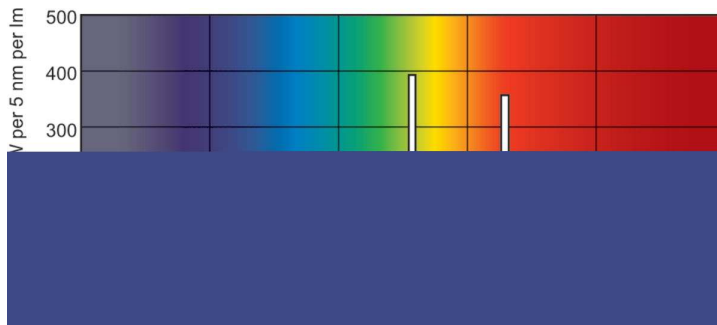

Produktdata

Generell informasjon	
Sokkelbase	G5 [G5]
Funksjoner	na [Not Applicable]
Referanse for fluksmåling	Sphere

Teknisk belysning	
Fargekode	840 [CCT of 4000K]
Lysytelse	3 315 lm
Fargebetegnelse	Kaldhvit (CW)
Kromatisk koordinat X (nom)	0,38
Kromatisk koordinat Y (nom)	0,38
Korreletert fargetemperatur (nom)	4000 K
Lysutbytte (vurdert) (Nom)	94 lm/W
Fargegjengivelsesindeks (CRI)	80

Product	D (max)	A (max)	B (max)	B (min)	C (max)
MASTER TL5 HE 35W/840 UNP/40	17 mm	1 449,0 mm	1 456,1 mm	1 453,7 mm	1 463,2 mm

Fotometriske data

Spectral Power Distribution Colour - MASTER TL5 HE 35W/840 UNP/40