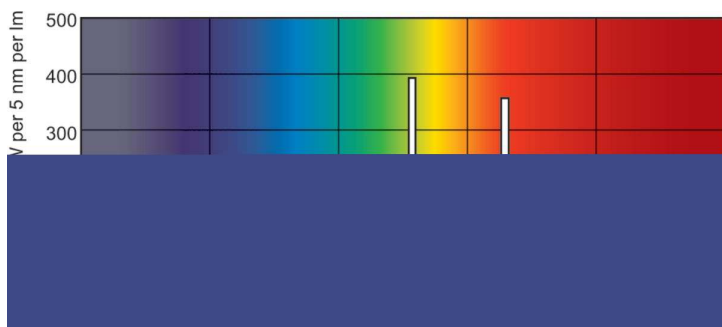

Фотометрические данные

Spectral Power Distribution Colour - MASTER TL5 HE 35W/840 UNP/40