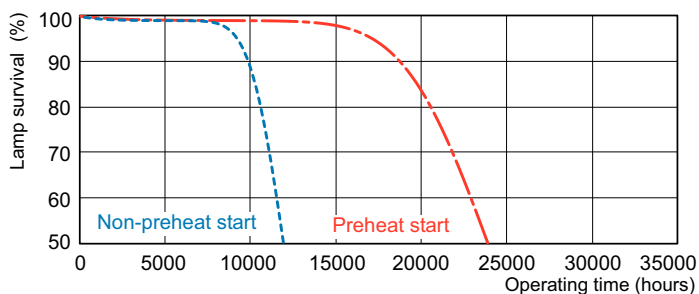

Срок службы

Life Expectancy Diagram - MASTER TL5 HE 35W/840 UNP/40