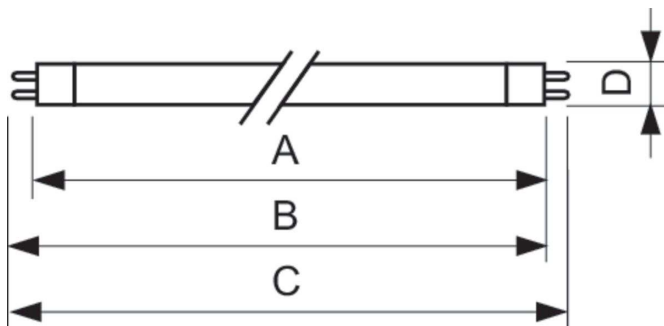

MASTER TL5 High Efficiency

Регистрационный номер EPREL	423542
Данные об изделии	
Название продукта для заказа	MASTER TL5 HE 35W/840 UNP/40
Полное название продукта	MASTER TL5 HE 35W/840 UNP/40
Полный код продукта	87115006110555
Код заказа	927927084018

Материал № (12NC)	927927084018
Нумератор — количество на упаковку	1
EAN/UPC — продукт/короб	8711500611055
Нумератор — упаковок на внешний короб	40
EAN/UPC — короб	8711500634689

Чертеж размеров

Product	D (max)	A (max)	B (max)	B (min)	C (max)
MASTER TL5 HE 35W/840 UNP/40	17 мм	1 449,0 мм	1 456,1 мм	1 453,7 мм	1 463,2 мм