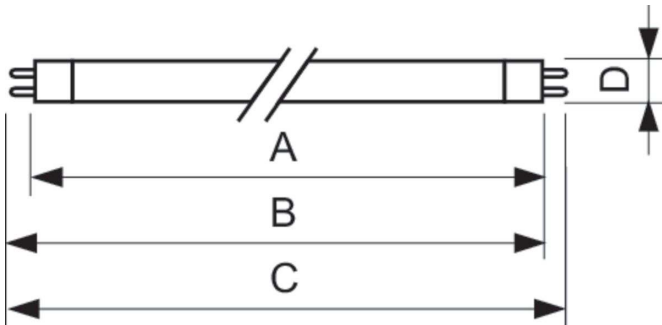

MASTER TL5 High Efficiency

Produktdata

Ordreproduktnavn	MASTER TL5 HE 35W/840 SLV/40
Det fulde produktnavn	MASTER TL5 HE 35W/840 1SL/40
Full EOC	871150063952355
Beskrivelse af lokal kode	2051002372
Ordrekode	63952355
Materialenr. (12NC)	927927084055
Lokal ordrekode	2051002372

SAP-tæller – antal pr. pakke	1
EAN/UPC – Produkt/Æske	8711500639523
Tæller – antal pakker pr. kasse (udvendig emballage)	40
EAN/UPC – kasse	8711500867681

Målskitse

Product	D (max)	A (max)	B (max)	B (min)	C (max)
MASTER TL5 HE 35W/840 SLV/40	17 mm	1.449,0 mm	1.456,1 mm	1.453,7 mm	1.463,2 mm