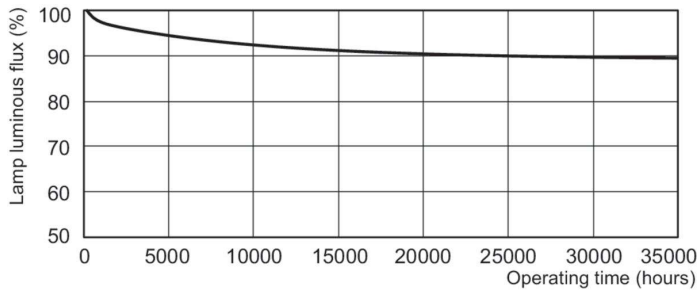

MASTER TL5 HE

Vida útil

Lumen Maintenance Diagram - MASTER TL5 HE 35W/865 SLV/40