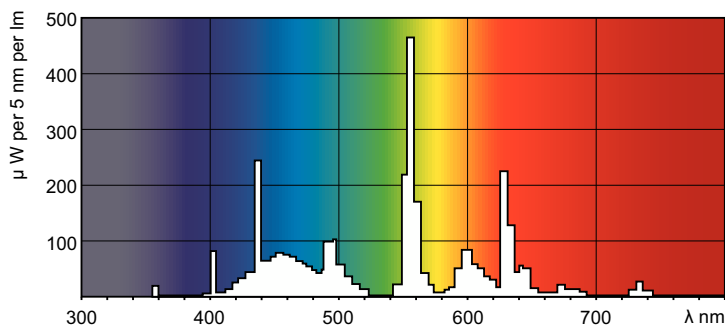

MASTER TL5 HE

MASTER TL5 HE 35W/865 1SL/40

Esta lâmpada TL5 (diâmetro do tubo de 16 mm) possui uma eficiência luminosa elevada, o que resulta num consumo de energia reduzido. A lâmpada TL5 de eficiência elevada oferece uma excelente manutenção de lúmens e uma boa composição de cores. As áreas de aplicação incluem a iluminação de escritórios, indústrias, edifícios públicos e governamentais, escolas, hospitais e recintos desportivos cobertos.

Dados do produto

Informações gerais		Funcionamento e características elétricas	
Casquilho	G5	Consumo de Energia	34,9 W
Características	na [Not Applicable]	Corrente de lâmpada (Nom.)	0,175 A
Referência de medição de fluxo	Sphere		
Caraterísticas técnicas da luz		Controlos e regulação	
Código da cor	865 [CCT of 6500K]	Regulável	Sim
Fluxo Luminoso	3.100 lm		
Designação da cor	Luz natural fria	Características mecânicas e compartimento	
Coordenada X de cromaticidade (Nom.)	0,313	Formato da lâmpada	T5 [16 mm (T5)]
Coordenada Y de cromaticidade (Nom.)	0,337		
Temperatura de cor correlacionada	6500 K	Aprovação e aplicação	
Eficiência luminosa (nominal) (Nom.)	87 lm/W	Classe de Eficiência Energética	G
Color rendering index (CRI)	82	Conteúdo de mercúrio (Hg) (Nom.)	1,2 mg
		Consumo de energia kWh/1000 h	35 kWh
		Número de registo EPREL	423544

Dados fotométricos

Spectral Power Distribution Colour - MASTER TL5 HE 35W/865 SLV/40

Vida útil

Life Expectancy Diagram - MASTER TL5 HE 35W/865 SLV/40

Life Expectancy Diagram - MASTER TL5 HE 35W/865 SLV/40