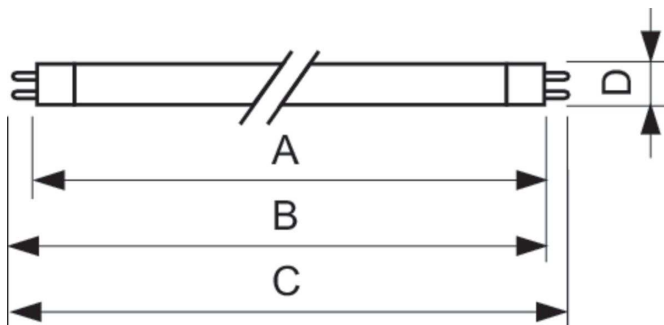

MASTER TL5 HE

MASTER TL5 HE 35W/865 1SL/40

Esta lâmpada TL5 (diâmetro do tubo de 16 mm) possui uma eficiência luminosa elevada, o que resulta num consumo de energia reduzido. A lâmpada TL5 de eficiência elevada oferece uma excelente manutenção de lúmens e uma boa composição de cores. As áreas de aplicação incluem a iluminação de escritórios, indústrias, edifícios públicos e governamentais, escolas, hospitais e recintos desportivos cobertos.

Dados do produto

Informações gerais		Funcionamento e características elétricas	
Casquilho	G5	Consumo de Energia	34,9 W
Características	na [Not Applicable]	Corrente de lâmpada (Nom.)	0,175 A
Referência de medição de fluxo	Sphere		
Caraterísticas técnicas da luz		Controlos e regulação	
Código da cor	865 [CCT of 6500K]	Regulável	Sim
Fluxo Luminoso	3.100 lm		
Designação da cor	Luz natural fria	Características mecânicas e compartimento	
Coordenada X de cromaticidade (Nom.)	0,313	Formato da lâmpada	T5 [16 mm (T5)]
Coordenada Y de cromaticidade (Nom.)	0,337		
Temperatura de cor correlacionada	6500 K	Aprovação e aplicação	
Eficiência luminosa (nominal) (Nom.)	87 lm/W	Classe de Eficiência Energética	G
Color rendering index (CRI)	82	Conteúdo de mercúrio (Hg) (Nom.)	1,2 mg
		Consumo de energia kWh/1000 h	35 kWh
		Número de registo EPREL	423544

Numerador – Quantidade por embalagem	1
EAN/UPC – Produto/caixa	8711500710185
Numerador – Embalagens por caixa exterior	40
EAN/UPC – Caso	8711500867698

Desenho dimensional

Product	D (max)	A (max)	B (max)	B (min)	C (max)
MASTER TL5 HE 35W/865 SLV/40	17 mm	1.449,0 mm	1.456,1 mm	1.453,7 mm	1.463,2 mm