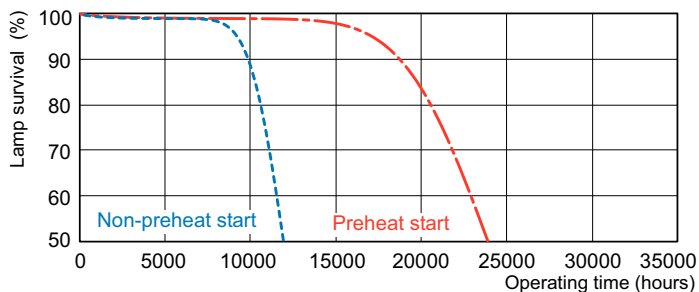

Dados do produto

Informações gerais		Funcionamento e características elétricas	
Casquilho	G5	Consumo de Energia	34,9 W
Características	na [Not Applicable]	Corrente de lâmpada (Nom.)	0,175 A
Referência de medição de fluxo	Sphere		
Caraterísticas técnicas da luz		Controlos e regulação	
Código da cor	865 [CCT of 6500K]	Regulável	Sim
Fluxo Luminoso	3.100 lm		
Designação da cor	Luz natural fria	Características mecânicas e compartimento	
Coordenada X de cromaticidade (Nom.)	0,313	Formato da lâmpada	T5 [16 mm (T5)]
Coordenada Y de cromaticidade (Nom.)	0,337		
Temperatura de cor correlacionada	6500 K	Aprovação e aplicação	
Eficiência luminosa (nominal) (Nom.)	87 lm/W	Classe de Eficiência Energética	G
Color rendering index (CRI)	82	Conteúdo de mercúrio (Hg) (Nom.)	1,2 mg
		Consumo de energia kWh/1000 h	35 kWh
		Número de registo EPREL	423544

Dados fotométricos

Spectral Power Distribution Colour - MASTER TL5 HE 35W/865 SLV/40

Vida útil

Life Expectancy Diagram - MASTER TL5 HE 35W/865 SLV/40

Life Expectancy Diagram - MASTER TL5 HE 35W/865 SLV/40