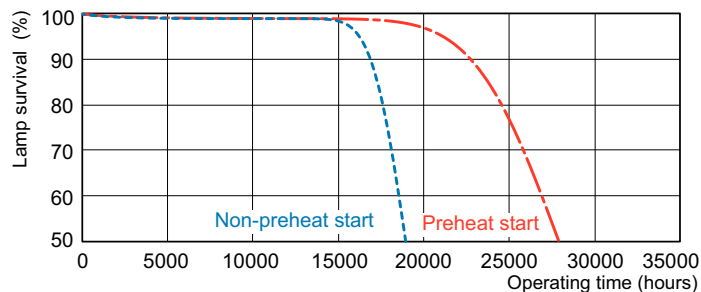

Dados do produto

Informações gerais		Funcionamento e características elétricas	
Casquilho	G5	Consumo de Energia	34,9 W
Características	na [Not Applicable]	Corrente de lâmpada (Nom.)	0,175 A
Referência de medição de fluxo	Sphere		
Caraterísticas técnicas da luz		Controlos e regulação	
Código da cor	865 [CCT of 6500K]	Regulável	Sim
Fluxo Luminoso	3.100 lm		
Designação da cor	Luz natural fria	Características mecânicas e compartimento	
Coordenada X de cromaticidade (Nom.)	0,313	Formato da lâmpada	T5 [16 mm (T5)]
Coordenada Y de cromaticidade (Nom.)	0,337		
Temperatura de cor correlacionada	6500 K	Aprovação e aplicação	
Eficiência luminosa (nominal) (Nom.)	87 lm/W	Classe de Eficiência Energética	G
Color rendering index (CRI)	82	Conteúdo de mercúrio (Hg) (Nom.)	1,2 mg
		Consumo de energia kWh/1000 h	35 kWh
		Número de registo EPREL	423544

Dados fotométricos

Spectral Power Distribution Colour - MASTER TL5 HE 35W/865 SLV/40

Vida útil

Life Expectancy Diagram - MASTER TL5 HE 35W/865 SLV/40

Life Expectancy Diagram - MASTER TL5 HE 35W/865 SLV/40