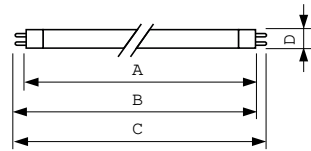

Produkt Daten

Allgemeine Informationen	
Socket	G5 [G5]
Eigenschaften	na [Not Applicable]
Lichttechnische Daten	
Farbcode	827 [CCT of 2700K]
Lichtstrom	4.900 lm
Lichtfarbe	Glühlampenweiß
Ähnlichste Farbtemperatur (Nom)	2700 K
Nennlichtausbeute (nom.)	89 lm/W
Farbwiedergabeindex (CRI)	82
Betrieb und Elektrik	
Energieverbrauch	49,2 W
Lampenstrom (Nom)	0,255 A

Lichtregelung und Dimmen	
Dimmbar	Ja
Mechanik und Gehäuse	
Kolbenform	T5 [16 mm (T5)]
Genehmigung und Anwendung	
Quecksilbergehalt (Nom)	1,4 mg
Energieverbrauch kWh/1.000 Std.	54 kWh
Produktdaten	
Bestell-Produktname	MASTER TL5 HO 49W/827 SLV/40
Gesamtbezeichnung des Produkts	MASTER TL5 HO 49W/827 1SL/40
Gesamt-Produktcode	871150064312455
Bestellcode	64312455
Material-Nr. (12NC)	927927582755
Anzahl pro Verpackung	1

MASTER TL5 HO

EAN/UPC – Produkt/Kiste	8711500643124
Zähler - Pakete pro Außenkarton	40
EAN Umverpackung	8711500867704

Abmessungsskizzen

Product	D (max)	A (max)	B (max)	B (min)	C (max)
MASTER TL5 HO 49W/827 SLV/40	17 mm	1.449,0 mm	1.456,1 mm	1.453,7 mm	1.463,2 mm