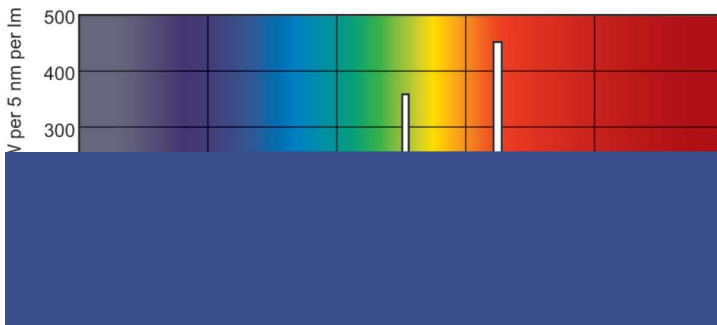

### Produkt Daten

Allgemeine Informationen	
Sockel	G5 [G5]
Eigenschaften	na [Not Applicable]
Referenz für Lichtstrommessung	Sphere

Lichttechnische Daten	
Farbcode	830 [CCT of 3000K]
Lichtstrom	4'375 lm
Lichtfarbe	Warmweiß (WW)
Farbkoordinate X (Nom)	0.44
Farbkoordinate Y (nom.)	0.403
Ähnlichste Farbtemperatur (Nom)	3000 K
Nennlichtausbeute (nom.)	89 lm/W
Farbwiedergabeindex (CRI)	82

## Photometrische Daten

Spectral Power Distribution Colour - MASTER TL5 HO 49W/830 UNP/40