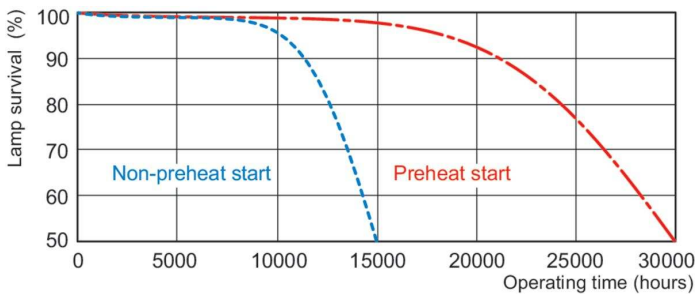

Lebensdauer

Life Expectancy Diagram - MASTER TL5 HO 49W/830 UNP/40