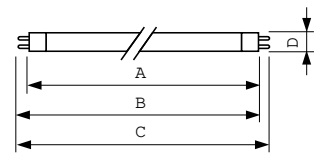

MASTER TL5 HO

Gesamt-Produktcode	871150063752955
Bestellcode	63752955
Material-Nr. (12NC)	927927583018
Anzahl pro Verpackung	1
EAN/UPC – Produkt/Kiste	8711500637529

Zähler - Pakete pro Außenkarton	40
EAN Umverpackung	8711500637536

Abmessungsskizzen

Product	D (max)	A (max)	B (max)	B (min)	C (max)
MASTER TL5 HO 49W/830	17 mm	1'449.0 mm	1'456.1 mm	1'453.7 mm	1'463.2 mm
UNP/40