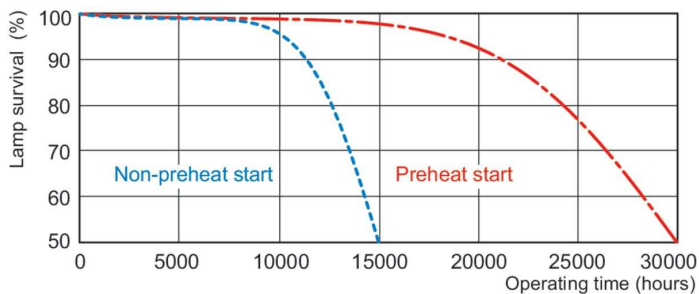

Levetid

Life Expectancy Diagram - MASTER TL5 HO 49W/830 SLV/40