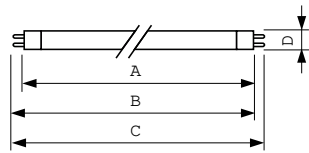

MASTER TL5 High Output

Produktdata

Produktnavn for bestilling	MASTER TL5 HO 49W/830 SLV/40
Fullstendig produktnavn	MASTER TL5 HO 49W/830 1SL/40
Full EOC	871150063954755
Lokal kodebeskrivelse	3816713
Bestillingskode	63954755
Materialenr. (12NC)	927927583055

Lokal bestillingskode	3816713
SAP-teller – antall per pakke	1
EAN/UPC – produkt/boks	8711500639547
SAP-teller – pakker per utvendige	40
EAN/UPC – boks	8711500867711

Målskisse

Product	D (max)	A (max)	B (max)	B (min)	C (max)
MASTER TL5 HO 49W/830 SLV/40	17 mm	1 449,0 mm	1 456,1 mm	1 453,7 mm	1 463,2 mm