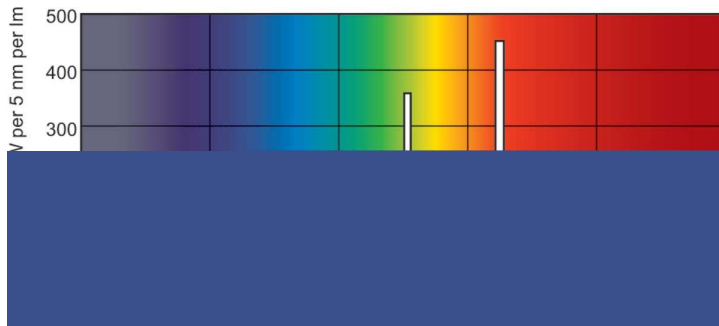

### Produktdata

Generell informasjon		Drift og elektronikk	
Sokkelbase	G5 [G5]	Effektforbruk	49,3 W
Funksjoner	na [Not Applicable]	Lyskildestrøm (nom.)	0,255 A
Referanse for fluksmåling	Sphere		
Teknisk belysning		Kontroller og dimming	
Fargekode	830 [CCT of 3000K]	Kan dimmes	Ja
Lysytelse	4 375 lm		
Fargebetegnelse	Varmhvit (WW)	Mekanikk og innfatning	
Kromatisk koordinat X (nom)	0,44	Lyspæreform	T5 [16 mm (T5)]
Kromatisk koordinat Y (nom)	0,403		
Korrelerert fargetemperatur (nom)	3000 K	Godkjenning og bruksområde	
Lysutbytte (vurdert) (Nom)	89 lm/W	Energieffektivitetsklasse	G
Fargegjengivelsesindeks (CRI)	82	Lavt kvikksølv (Hg)-innhold (nom.)	1,2 mg
		Energiforbruk kWh/1000 t	50 kWh
		EPREL-registreringsnummer	423546

## Fotometriske data

Spectral Power Distribution Colour - MASTER TL5 HO 49W/830 SLV/40