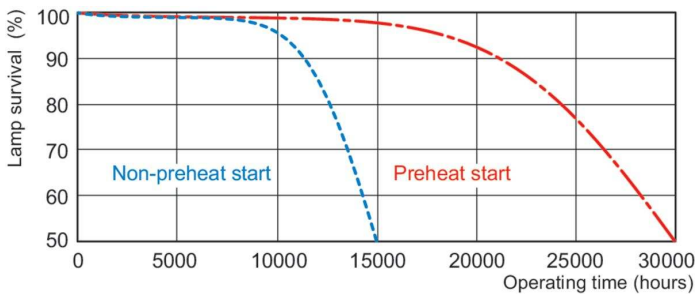

Lebensdauer

Life Expectancy Diagram - MASTER TL5 HO 49W/840 SLV/20