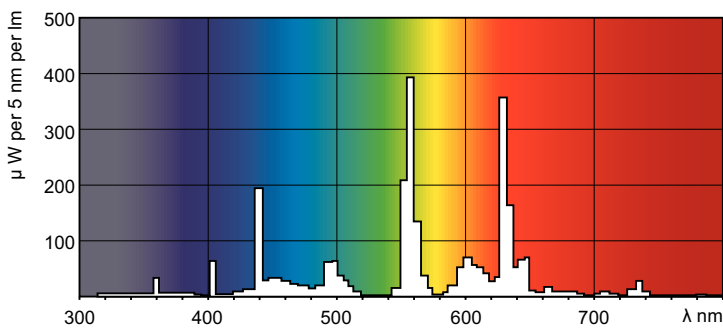

MASTER TL5 HO

MASTER TL5 HO 49W/840 1SL/20

MASTER TL5 HO mit 16 mm Röhrendurchmesser bietet besonders hohe Lichtströme. Die TL5 HO-Lampe ist für Anwendungen optimiert, bei denen hohe Lichtströme benötigt werden und bietet exzellente Lichtstromstabilität und Farbwiedergabe über die Lebensdauer.

Produkt Daten

Allgemeine Informationen	
Socket	G5 [G5]
Eigenschaften	na [Not Applicable]
Lichttechnische Daten	
Farbcode	840 [CCT of 4000K]
Lichtstrom	4.900 lm
Lichtfarbe	Kaltweiß (CW)
Ähnlichste Farbtemperatur (Nom)	4000 K
Nennlichtausbeute (nom.)	89 lm/W
Farbwiedergabeindex (CRI)	82
Betrieb und Elektrik	
Energieverbrauch	49,2 W
Lampenstrom (Nom)	0,255 A

Lichtregelung und Dimmen	
Dimmbar	Ja
Mechanik und Gehäuse	
Kolbenform	T5 [16 mm (T5)]
Genehmigung und Anwendung	
Energieeffizienzklasse	G
Quecksilbergehalt (Nom)	1,2 mg
Energieverbrauch kWh/1.000 Std.	54 kWh
EPREL Registrierungsnummer	423548
Produktdaten	
Bestell-Produktname	MASTER TL5 HO 49W/840 SLV/20
Gesamtbezeichnung des Produkts	MASTER TL5 HO 49W/840 1SL/20
Gesamt-Produktcode	871150063956105
Bestellcode	63956105

Abmessungsskizzen

Product	D (max)	A (max)	B (max)	B (min)	C (max)
MASTER TL5 HO 49W/840 SLV/20	17 mm	1.449,0 mm	1.456,1 mm	1.453,7 mm	1.463,2 mm

Photometrische Daten

Spectral Power Distribution Colour - MASTER TL5 HO 49W/840 SLV/20