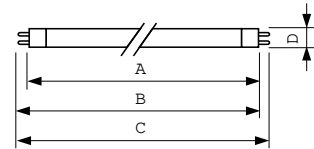

Produkt Daten

Allgemeine Informationen	
Socket	G5 [G5]
Eigenschaften	na [Not Applicable]
Lichttechnische Daten	
Farbcode	840 [CCT of 4000K]
Lichtstrom	4.900 lm
Lichtfarbe	Kaltweiß (CW)
Ähnlichste Farbtemperatur (Nom)	4000 K
Nennlichtausbeute (nom.)	89 lm/W
Farbwiedergabeindex (CRI)	82
Betrieb und Elektrik	
Energieverbrauch	49,2 W
Lampenstrom (Nom)	0,255 A

Lichtregelung und Dimmen	
Dimmbar	Ja
Mechanik und Gehäuse	
Kolbenform	T5 [16 mm (T5)]
Genehmigung und Anwendung	
Energieeffizienzklasse	G
Quecksilbergehalt (Nom)	1,2 mg
Energieverbrauch kWh/1.000 Std.	54 kWh
EPREL Registrierungsnummer	423548
Produktdaten	
Bestell-Produktname	MASTER TL5 HO 49W/840 SLV/20
Gesamtbezeichnung des Produkts	MASTER TL5 HO 49W/840 1SL/20
Gesamt-Produktcode	871150063956105
Bestellcode	63956105

Abmessungsskizzen

Product	D (max)	A (max)	B (max)	B (min)	C (max)
MASTER TL5 HO 49W/840 SLV/20	17 mm	1.449,0 mm	1.456,1 mm	1.453,7 mm	1.463,2 mm

Photometrische Daten

Spectral Power Distribution Colour - MASTER TL5 HO 49W/840 SLV/20