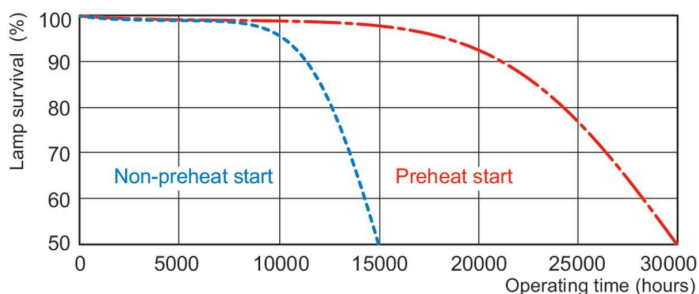

Durata

Life Expectancy Diagram - MASTER TL5 HO 24W/830 SLV/40