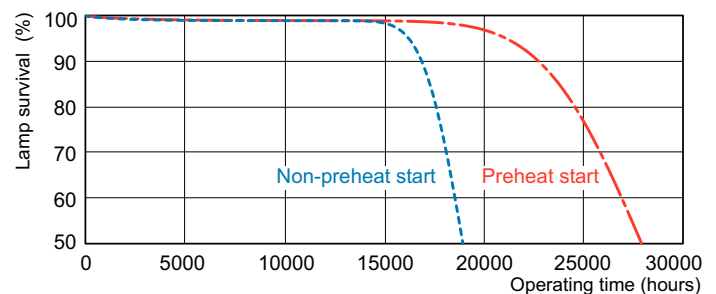

Life Expectancy Diagram - MASTER TL5 HO 24W/830 SLV/40