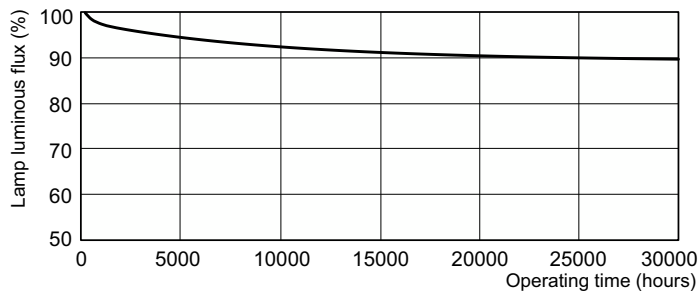

MASTER TL5 HO (High Output)

Durata

Lumen Maintenance Diagram - MASTER TL5 HO 24W/830 SLV/40