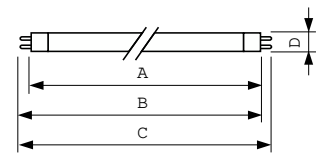

### Dati del prodotto

Informazioni generali		Funzionamento e parte elettrica	
Attacco	G5 [G5]	Consumo energetico	22,7 W
Caratteristiche	na [Not Applicable]	Corrente lampada (Nom)	0,295 A
Riferimento per la misurazione del flusso	Sphere		
Dati tecnici di illuminazione		Controlli e dimmerazione	
Codice colore	830 [CCT of 3000K]	Dimmerabile	SI
Flusso luminoso	1.700 lm		
Designazione colore	Bianco caldo (WW)	Meccanica e corpo	
Coordinata Y cromaticità (Nom)	0,44	Forma lampadina	T5 [16 mm (T5)]
Coordinata cromatica Y (Nom)	0,403		
Temperatura del colore correlata	3000 K	Approvazione e applicazione	
Efficienza luminosa (specificata) (Nom)	76 lm/W	Classe di efficienza energetica	G
Indice di resa cromatica (CRI)	82	Contenuto di mercurio (Hg) (Nom)	1,2 mg
		Consumo energetico kWh/1000 h	23 kWh
		Numero di registrazione EPREL	423553

## Disegno tecnico

Product	D (max)	A (max)	B (max)	B (min)	C (max)
MASTER TL5 HO 24W/830 SLV/40	17 mm	549,0 mm	556,1 mm	553,7 mm	563,2 mm