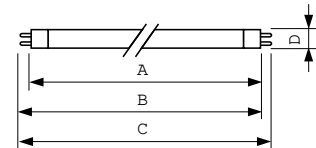

### Données du produit

Informations générales	
Culot	G5 [G5]
Caractéristiques	ALTO® (ALTO)
Données techniques de l'éclairage	
Code couleur	827 [CCT of 2700K]
Flux lumineux	5.000 lm
Désignation de la couleur	Blanc incandescent
Température de couleur corrélée (nom.)	2700 K
Efficacité lumineuse (nominale)	83 lm/W
Indice de rendu de couleur (IRC)	85
Fonctionnement et électricité	
Consommation électrique	54,1 W
Courant lampe (nom.)	0,455 A

Commandes et gradation	
Variation de l'intensité lumineuse	Oui
Mécanique et boîtier	
Forme de la lampe	T5 [16 mm (T5)]
Approbation et application	
Taux de mercure (Hg) (nom.)	1,4 mg
Consommation d'énergie kWh/1 000 h	59 kWh
Données du produit	
Nom du produit de la commande	MASTER TL5 HO 54W/827 SLV/40
Nom de produit complet	MASTER TL5 HO 54W/827 1SL/40
Code EOC	871150064314855
Code de commande	64314855
Code 12NC	927929082755
Code de commande local	TL554W827

## Schéma dimensionnel

Product	D (max)	A (max)	B (max)	B (min)	C (max)
MASTER TL5 HO 54W/827 SLV/40	17 mm	1.149,0 mm	1.156,1 mm	1.153,7 mm	1.163,2 mm