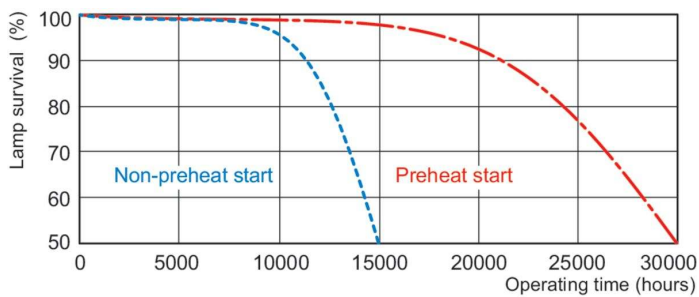

Durée de vie

Life Expectancy Diagram - MASTER TL5 HO 54W/827 SLV/40