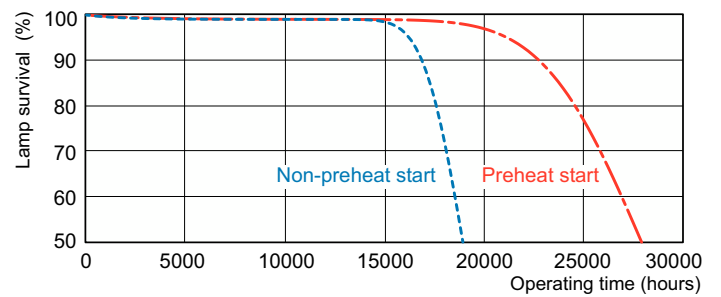

Life Expectancy Diagram - MASTER TL5 HO 54W/827 SLV/40