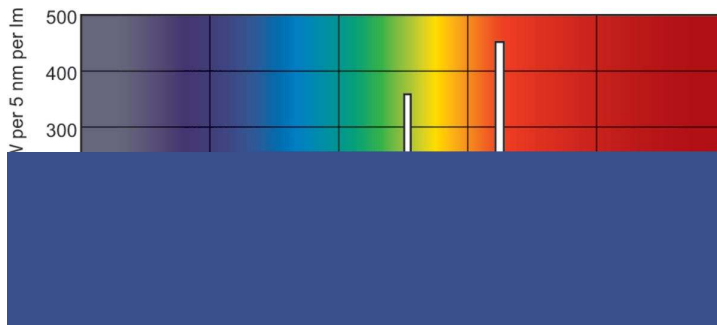

Produkt data

Generelle oplysninger	
Fod	G5 [G5]
Egenskaber	na [Not Applicable]
Lysstrømsmålingsreference	Sphere

Lysteknisk	
Farvekode	830 [CCT of 3000K]
Lysstrøm	4.500 lm
Farvetegnelse	Varm hvid (WW)
Kromaticitetskoordinat X (nom.)	0,44
Kromaticitetskoordinat Y (nom.)	0,403
Korreleret farvetemperatur (nom.)	3000 K
Lyseffekt (nominel) (nom.)	83 lm/W
Farvegengivelsesindeks (CRI)	82

Fotometriske data

Spectral Power Distribution Colour – MASTER TL5 HO 54W/830 SLV/40

MASTER TL5 High Output

Levetid

Life Expectancy Diagram - MASTER TL5 HO 54W/830 SLV/40

Life Expectancy Diagram - MASTER TL5 HO 54W/830 SLV/40