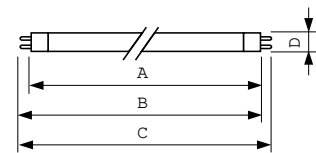

MASTER TL5 HO Secura

MASTER TL5 HO SECURA 54W/840 UNP/40

MASTER TL5 HO Secura mit 16 mm Röhrendurchmesser besitzt eine Schutzhülle, die das Glas und andere Lampenteile im Falle eines Lampenbruchs zusammenhält. Die Lampe ist einfach an dem blauen Ring an einem Ende der Röhre zu erkennen. Sie ist konform mit HACCP Regulierungen und vereinfacht die Zertifizierung.

Produkt Daten

Allgemeine Informationen	
Socket	G5
Referenz für Lichtstrommessung	Sphere
Lichttechnische Daten	
Farbcode	840 [CCT of 4000K]
Lichtstrom	4.425 lm
Lichtfarbe	Kaltweiß (CW)
Farbkoordinate X (Nom)	0,38
Farbkoordinate Y (nom.)	0,38
Ähnlichste Farbtemperatur (Nom)	4000 K
Nennlichtausbeute (nom.)	83 lm/W
Farbwiedergabeindex (CRI)	80

Material-Nr. (12NC)	927929184018
Anzahl pro Verpackung	1
EAN/UPC – Produkt/Kiste	8711500952318
Zähler – Pakete pro Außenkarton	40
EAN Umverpackung	8711500952325

Abmessungsskizzen

Product	D (max)	A (max)	B (max)	B (min)	C (max)
MASTER TL5 HO Secura 54W/840 UNP/40	17 mm	1.149,0 mm	1.156,1 mm	1.153,7 mm	1.163,2 mm