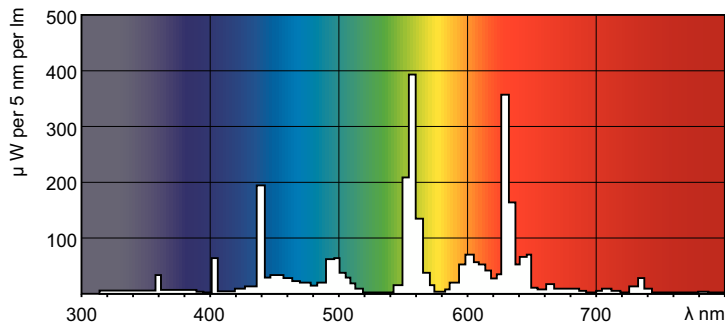

Produkt Daten

Allgemeine Informationen	
Socket	G5
Referenz für Lichtstrommessung	Sphere
Lichttechnische Daten	
Farbcode	840 [CCT of 4000K]
Lichtstrom	4.425 lm
Lichtfarbe	Kaltweiß (CW)
Farbkoordinate X (Nom)	0,38
Farbkoordinate Y (nom.)	0,38
Ähnlichste Farbtemperatur (Nom)	4000 K
Nennlichtausbeute (nom.)	83 lm/W
Farbwiedergabeindex (CRI)	80

Betrieb und Elektrik	
Energieverbrauch	53,8 W
Lampenstrom (Nom)	0,455 A
Lichtregelung und Dimmen	
Dimmbar	Ja
Mechanik und Gehäuse	
Kolbenform	T5
Genehmigung und Anwendung	
Energieeffizienzklasse	G
Quecksilbergehalt (Nom)	1,2 mg
Energieverbrauch kWh/1.000 Std.	54 kWh

Photometrische Daten

Spectral Power Distribution Colour - MASTER TL5 HO Secura 54W/840 UNP/40

Lebensdauer

Life Expectancy Diagram - MASTER TL5 HO Secura 54W/840 UNP/40

Lumen Maintenance Diagram - MASTER TL5 HO Secura 54W/840 UNP/40