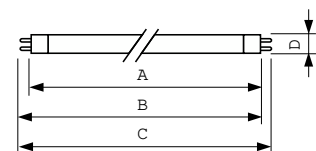

Lysstyringssystemer og dæmpning	
Dæmpbar	Ja
Mekanik og armaturhus	
Lyskildeform	T5 [16 mm (T5)]
Godkendelse og anvendelsesområde	
Indhold af kviksølv (Hg) (nom.)	3,0 mg
Energiforbrug kWh/1000 t.	57 kWh
Produktdata	
Ordreprodukt navn	MASTER TL5 HO Xtra 54W/830 SLV/20
Det fulde produkt navn	MASTER TL5 HO Xtra 54W/830 1SL/20
Full EOC	871150026323005
Ordrekode	26323005

EAN/UPC – kasse	8711500263247
-----------------	---------------

Målskitse

Product	D (max)	A (max)	B (max)	B (min)	C (max)
MASTER TL5 HO Xtra 54W/830 SLV/20	17 mm	1.149,0 mm	1.156,1 mm	1.153,7 mm	1.163,2 mm