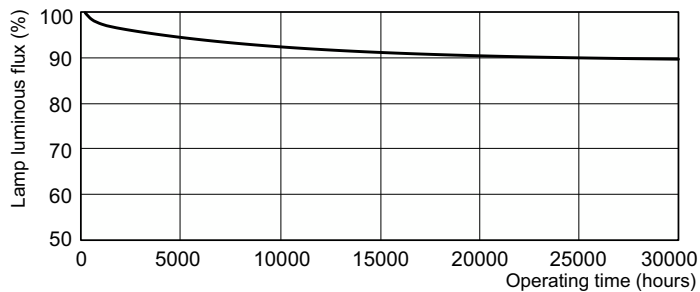

Dane produktu

Informacje ogólne	
Podstawa-nasadka	G5 [G5]
Cechy	na [Not Applicable]
Wartość referencyjna pomiaru strumienia	Sphere

Dane techniczne oświetlenia	
Kod barwy	830 [CCT of 3000K]
Strumień Świetlny	6 550 lm
Oznaczenie koloru	barwa ciepło-biała (WW)
Współrzędna Chromatyczności X (Nom)	0,44
Współrzędna Chromatyczności Y (Nom)	0,403
Skorelowana Temperatura Barwowa (Nom)	3000 K
Skuteczność świetlna (znamionowa) (Nom)	82 lm/W
Wskaźnik oddawania barw (CRI)	81

Rysunki techniczne

Product	D (max)	A (max)	B (max)	B (min)	C (max)
MASTER TL5 HO 80W/830	17 mm	1 449,0 mm	1 456,1 mm	1 453,7 mm	1 463,2 mm
SLV/40					

Dane fotometryczne

Spectral Power Distribution Colour - MASTER TL5 HO 80W/830 SLV/40

Okres eksploatacji

Life Expectancy Diagram - MASTER TL5 HO 80W/830 SLV/40

Life Expectancy Diagram - MASTER TL5 HO 80W/830 SLV/40

MASTER TL5 HO

Okres eksploatacji

Lumen Maintenance Diagram - MASTER TL5 HO 80W/830 SLV/40