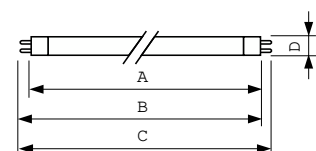

Dane produktu

Informacje ogólne	
Podstawa-nasadka	G5 [G5]
Cechy	na [Not Applicable]
Wartość referencyjna pomiaru strumienia	Sphere

Dane techniczne oświetlenia	
Kod barwy	830 [CCT of 3000K]
Strumień Świetlny	6 550 lm
Oznaczenie koloru	barwa ciepło-biała (WW)
Współrzędna Chromatyczności X (Nom)	0,44
Współrzędna Chromatyczności Y (Nom)	0,403
Skorelowana Temperatura Barwowa (Nom)	3000 K
Skuteczność świetlna (znamionowa) (Nom)	82 lm/W
Wskaźnik oddawania barw (CRI)	81

Rysunki techniczne

Product	D (max)	A (max)	B (max)	B (min)	C (max)
MASTER TL5 HO 80W/830	17 mm	1 449,0 mm	1 456,1 mm	1 453,7 mm	1 463,2 mm
SLV/40					

Dane fotometryczne

Spectral Power Distribution Colour - MASTER TL5 HO 80W/830 SLV/40