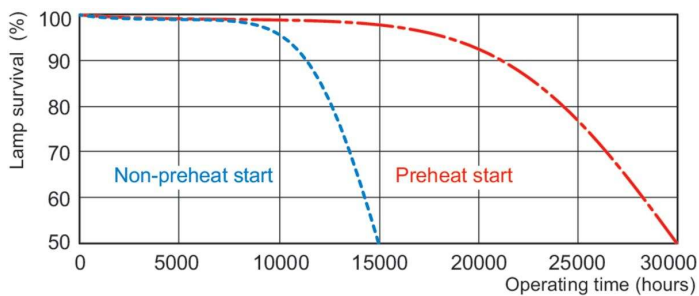

Okres eksploatacji

Life Expectancy Diagram - MASTER TL5 HO 80W/830 SLV/40