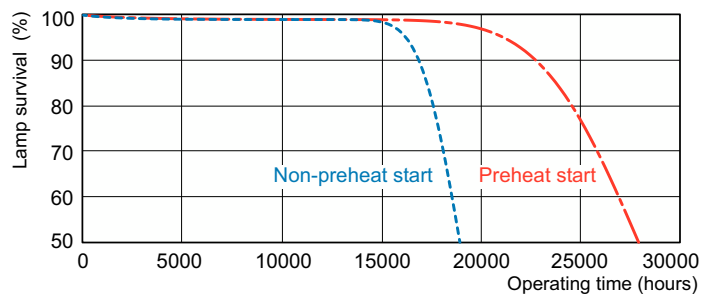

Life Expectancy Diagram - MASTER TL5 HO 80W/830 SLV/40