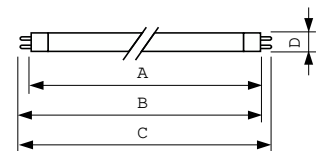

MASTER TL5 High Output

Produktdata	
Produktnavn for bestilling	MASTER TL5 HO 80W/840 SLV/40
Fullstendig produktnavn	MASTER TL5 HO 80W/840 1SL/40
Full EOC	871150071045155
Lokal kodebeskrivelse	3816767
Bestillingskode	71045155
Materialenr. (12NC)	927929584057

Lokal bestillingskode	3816767
SAP-teller – antall per pakke	1
EAN/UPC – produkt/boks	8711500710451
SAP-teller – pakker per utvendige	40
EAN/UPC – boks	8711500868862

Målskisse

Product	D (max)	A (max)	B (max)	B (min)	C (max)
MASTER TL5 HO 80W/840 SLV/40	17 mm	1 449,0 mm	1 456,1 mm	1 453,7 mm	1 463,2 mm