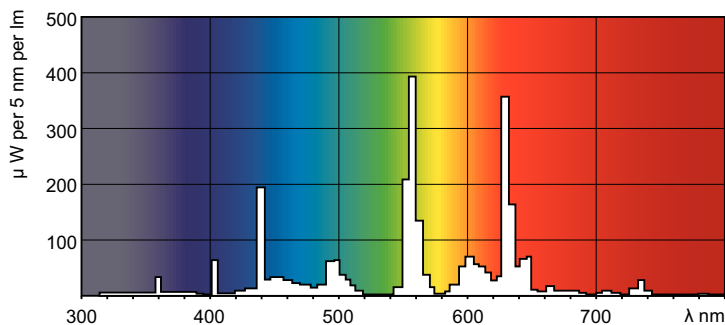

MASTER TL5 High Output

MASTER TL5 HO 80W/840 1SL/40

Denne TL5-lyskilden (tube med diameter på 16 mm) gir høy lyseffekt. Den svært effektive TL5 HO-lyskilden er optimalisert for installasjoner som krever høy lyseffekt og gir utmerket lumenvedlikehold og god fargegjengivelse. Bruksområdene inkluderer alt fra kontorer og industriområder til skoler og butikklokaler.

Produktdata

Generell informasjon	
Sokkelbase	G5 [G5]
Funksjoner	HO Alto® [High Output Alto]
Referanse for fluksmåling	Sphere

Teknisk belysning	
Fargekode	840 [CCT of 4000K]
Lysytelse	6 550 lm
Fargebetegnelse	Kaldhvit (CW)
Kromatisk koordinat X (nom)	0,38
Kromatisk koordinat Y (nom)	0,38
Korreletert fargetemperatur (nom)	4000 K
Lysutbytte (vurdert) (Nom)	82 lm/W
Fargegjengivelsesindeks (CRI)	81

Fotometriske data

Spectral Power Distribution Colour - MASTER TL5 HO 80W/840 SLV/40

Levetid

Life Expectancy Diagram - MASTER TL5 HO 80W/840 SLV/40

Life Expectancy Diagram - MASTER TL5 HO 80W/840 SLV/40

MASTER TL5 High Output