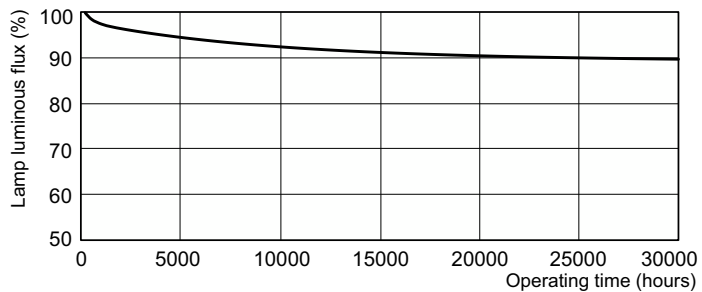

MASTER TL5 HO (High Output)

Durata

Lumen Maintenance Diagram - MASTER TL5 HO 80W/865 SLV/40