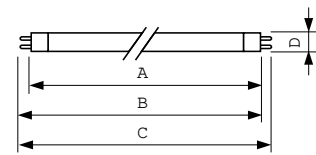

### Dati del prodotto

Informazioni generali		Funzionamento e parte elettrica	
Attacco	G5 [G5]	Consumo energetico	79,8 W
Caratteristiche	na [Not Applicable]	Corrente lampada (Nom)	0,530 A
Riferimento per la misurazione del flusso	Sphere		
Dati tecnici di illuminazione		Controlli e dimmerazione	
Codice colore	865 [CCT of 6500K]	Dimmerabile	Si
Flusso luminoso	6.300 lm		
Designazione colore	Cool Daylight	Meccanica e corpo	
Coordinata Y cromaticità (Nom)	0,313	Forma lampadina	T5 [16 mm (T5)]
Coordinata cromatica Y (Nom)	0,337		
Temperatura del colore correlata	6500 K	Approvazione e applicazione	
Efficienza luminosa (specificata) (Nom)	79 lm/W	Classe di efficienza energetica	G
Indice di resa cromatica (CRI)	82	Contenuto di mercurio (Hg) (Nom)	1,2 mg
		Consumo energetico kWh/1000 h	80 kWh
		Numero di registrazione EPREL	423572

## Disegno tecnico

Product	D (max)	A (max)	B (max)	B (min)	C (max)
MASTER TL5 HO 80W/865 SLV/40	17 mm	1.449,0 mm	1.456,1 mm	1.453,7 mm	1.463,2 mm