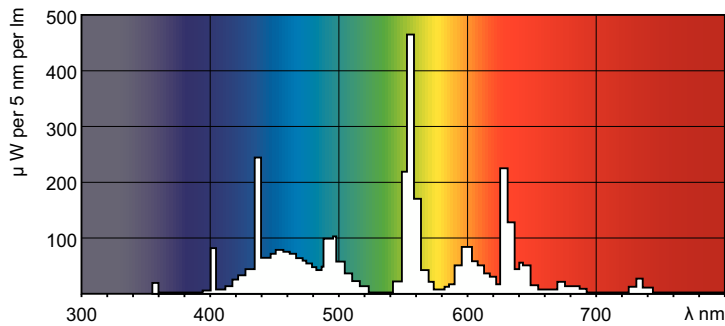

MASTER TL5 HO (High Output)

Dati del prodotto	
Nome prodotto ordine	MASTER TL5 HO 80W/865 SLV/40
Nome completo prodotto	MASTER TL5 HO 80W/865 1SL/40
Full EOC	871150071047555
Descrizione codice locale	TL58086
Codice d'ordine	71047555
Codice materiale (12NC)	927929586557

Codice locale	TL58086
Numeratore SAP - Quantità per confezione	1
EAN/UPC - Prodotto/scatola	8711500710475
Numeratore - Confezioni per scatola esterna	40
EAN/UPC - Case	8711500868879

Disegno tecnico

Product	D (max)	A (max)	B (max)	B (min)	C (max)
MASTER TL5 HO 80W/865 SLV/40	17 mm	1.449,0 mm	1.456,1 mm	1.453,7 mm	1.463,2 mm

Fotometrie

Spectral Power Distribution Colour - MASTER TL5 HO 80W/865 SLV/40