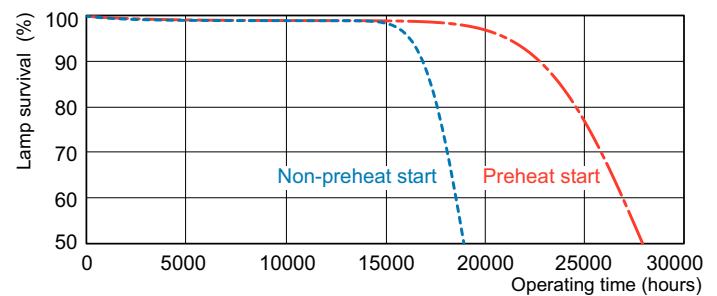

Life Expectancy Diagram - MASTER TL5 HO 80W/865 SLV/40