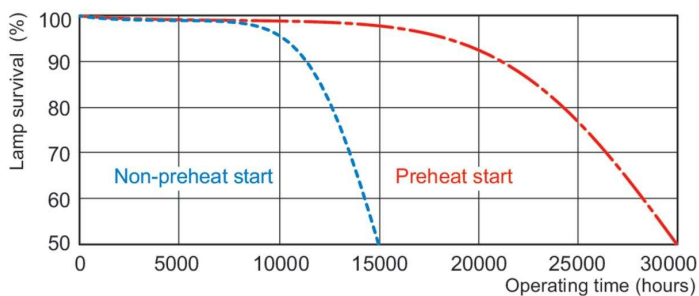

Durata

Life Expectancy Diagram - MASTER TL5 HO 80W/865 SLV/40