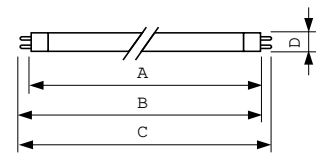

MASTER TL5 Secura

MASTER TL5 HO SECURA 80W/840 UNP/40

Esta lámpara TL5 High Output Secura (diámetro de tubo de 16 mm) tiene un recubrimiento protector que retiene el vidrio y los componentes de la lámpara en caso de rotura accidental. La lámpara se puede identificar fácilmente por un anillo azul en un extremo. Las zonas de aplicación son todas las ubicaciones en las que la rotura de cristal puede alterar las operaciones y puede tener incidencia sobre la seguridad del producto y las personas, p. ej. el sector de las bebidas y la alimentación. Esta lámpara cumple con la certificación HACCP y es compatible con la certificación HACCP.

Datos del producto

Información general	
Base del casquillo	G5
Referencia de medición de flujo	Sphere
Datos técnicos de la luz	
Código de color	840 [CCT of 4000K]
Flujo luminoso	6.550 lm
Designación de color	Blanco frío (CW)
Coordenada X de cromacidad (Nom)	0,38
Coordenada Y de cromacidad (Nom)	0,38
Temperatura de color correlacionada (Nom)	4000 K
Eficacia lumínica (nominal) (nom.)	82 lm/W
Índice de reproducción cromática (IRC)	80

Operativos y eléctricos	
Consumo de energía	80,0 W
Corriente de lámpara (nom.)	0,530 A
Controles y regulación	
Regulable	Sí
Mecánicos y de carcasa	
Forma de la bombilla	T5 [16 mm (T5)]
Aprobación y aplicación	
Clase de eficiencia energética	G
Contenido de mercurio (Hg) (nom.)	1,2 mg
Consumo energético kWh/1000 h	80 kWh

Product	D (max)	A (max)	B (max)	B (min)	C (max)
MASTER TL5 HO Secura 80W/840 UNP/40	17 mm	1.449,0 mm	1.456,1 mm	1.453,7 mm	1.463,2 mm

Datos fotométricos

Spectral Power Distribution Colour - MASTER TL5 HO Secura 80W/840 UNP/40