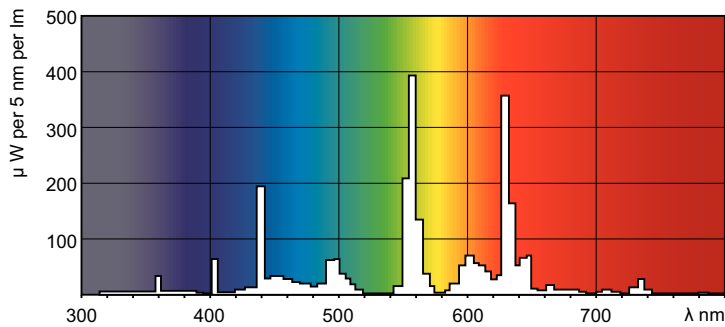

Datos del producto

Información general	
Base del casquillo	G5
Referencia de medición de flujo	Sphere
Datos técnicos de la luz	
Código de color	840 [CCT of 4000K]
Flujo luminoso	6.550 lm
Designación de color	Blanco frío (CW)
Coordenada X de cromacidad (Nom)	0,38
Coordenada Y de cromacidad (Nom)	0,38
Temperatura de color correlacionada (Nom)	4000 K
Eficacia lumínica (nominal) (nom.)	82 lm/W
Índice de reproducción cromática (IRC)	80

Operativos y eléctricos	
Consumo de energía	80,0 W
Corriente de lámpara (nom.)	0,530 A
Controles y regulación	
Regulable	Sí
Mecánicos y de carcasa	
Forma de la bombilla	T5 [16 mm (T5)]
Aprobación y aplicación	
Clase de eficiencia energética	G
Contenido de mercurio (Hg) (nom.)	1,2 mg
Consumo energético kWh/1000 h	80 kWh

Product	D (max)	A (max)	B (max)	B (min)	C (max)
MASTER TL5 HO Secura 80W/840 UNP/40	17 mm	1.449,0 mm	1.456,1 mm	1.453,7 mm	1.463,2 mm

Datos fotométricos

Spectral Power Distribution Colour - MASTER TL5 HO Secura 80W/840 UNP/40