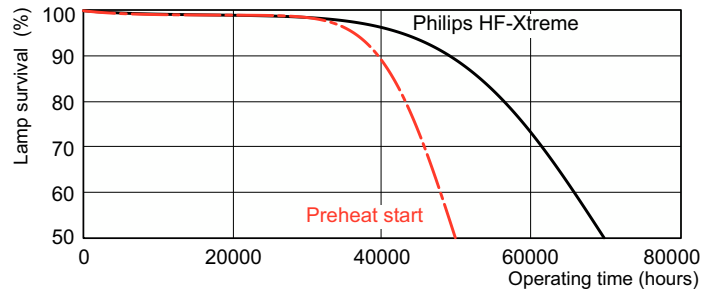

MASTER TL5 High Output Xtra

Durata