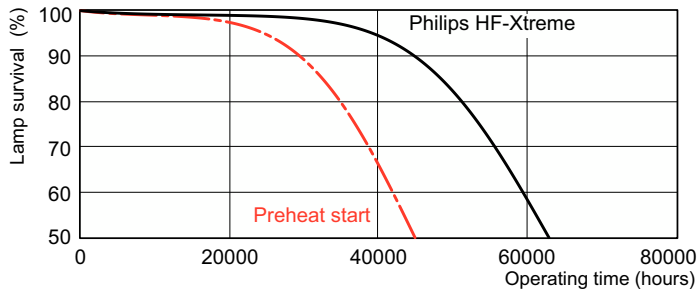

MASTER TL5 High Output Xtra

Durata