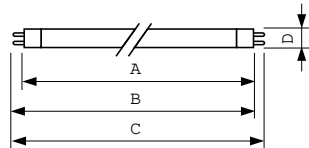

### Dati del prodotto

Informazioni generali		Funzionamento e parte elettrica	
Attacco	G5 [G5]	Consumo energetico	79,8 W
		Corrente lampada (Nom)	0,530 A
Dati tecnici di illuminazione		Controlli e dimmerazione	
Codice colore	830 [CCT of 3000K]	Dimmerabile	Sì
Flusso luminoso	7.000 lm		
Designazione colore	Bianco caldo (WW)	Meccanica e corpo	
Temperatura del colore correlata	3000 K	Forma lampadina	T5 [16 mm (T5)]
Efficienza luminosa (specificata) (Nom)	80 lm/W		
Indice di resa cromatica (CRI)	82		

## Disegno tecnico

Product	D (max)	A (max)	B (max)	B (min)	C (max)
MASTER TL5 HO Xtra 80W/830 SLV/20	17 mm	1.449,0 mm	1.456,1 mm	1.453,7 mm	1.463,2 mm