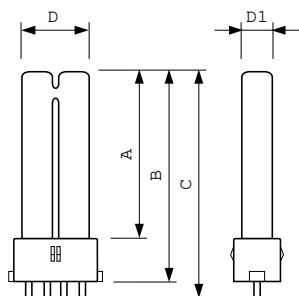

MASTER PL-S 4 Pin

Produktdata	
Produktnavn for bestilling	MASTER PL-S 5W/827/4P 1CT/5X10BOX
Fullstendig produktnavn	MASTER PL-S 5W/827/4P 1CT/5X10BOX
Full EOC	871150026051270
Lokal kodebeskrivelse	3820710
Bestillingskode	26051270
Materialenr. (12NC)	927935482711

Lokal bestillingskode	3820710
SAP-teller – antall per pakke	1
EAN/UPC – produkt/boks	8711500260512
SAP-teller – pakker per utvendige	50
EAN/UPC – boks	8711500260536

Målskisse

Product	D (max)	D1 (max)	A (max)	B (max)	C (max)
MASTER PL-S 5W/827/4P 1CT/ 5X10BOX	28 mm	13 mm	66 mm	83 mm	89,1 mm