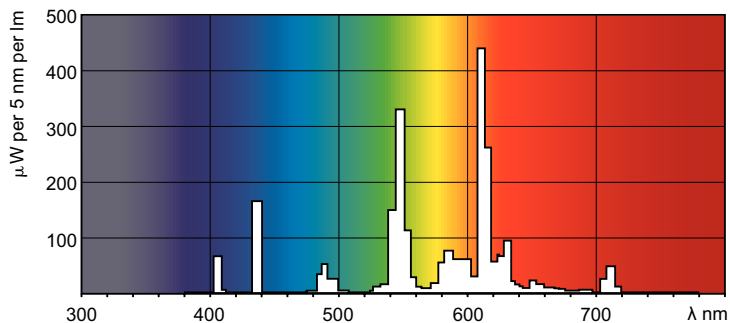

Produktdata

Generell informasjon	
Sokkelbase	2G7 [2G7]
Referanse for fluksmåling	Sphere
Teknisk belysning	
Fargekode	827 [CCT of 2700K]
Lysytelse	250 lm
Fargebetegnelse	Glødelampe hvit
Kromatisk koordinat X (nom)	0,463
Kromatisk koordinat Y (nom)	0,42
Korrelert fargetemperatur (nom)	2700 K
Lysutbytte (vurdert) (Nom)	52 lm/W
Fargegjengivelsesindeks (CRI)	82

Fotometriske data

Spectral Power Distribution Colour - MASTER PL-S 5W/827/4P 1CT/5X10BOX

Levetid

Life Expectancy Diagram - MASTER PL-S 5W/827/4P 1CT/5X10BOX

Life Expectancy Diagram - MASTER PL-S 5W/827/4P 1CT/5X10BOX