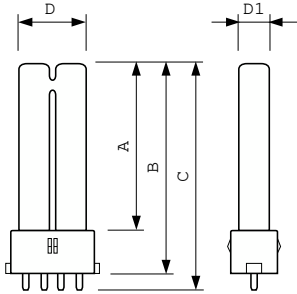

MASTER PL-S 4P

Produktdaten	
Bestell-Produktname	MASTER PL-S 7W/830/4P 1CT/5X10BOX
Gesamtbezeichnung des Produkts	MASTER PL-S 7W/830/4P 1CT/5X10BOX
Gesamt-Produktcode	871150026073470
Bestellcode	26073470
Material-Nr. (12NC)	927935883011

Anzahl pro Verpackung	1
EAN/UPC – Produkt/Kiste	8711500260734
Zähler - Pakete pro Außenkarton	50
EAN Umverpackung	8711500260758

Abmessungsskizzen

Product	D (max)	D1 (max)	A (max)	B (max)	C (max)
MASTER PL-S 7W/830/4P 1CT/ 5X10BOX	28 mm	13 mm	96 mm	113 mm	119,1 mm