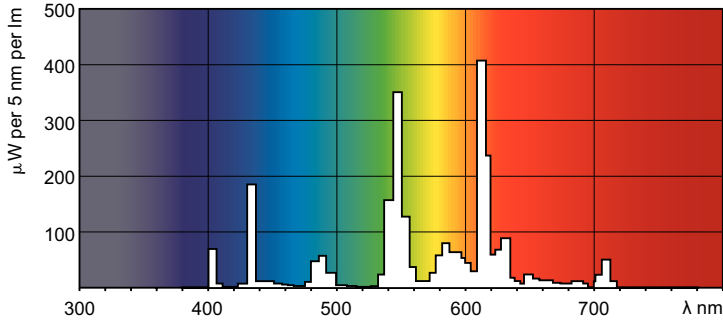

Produkt Daten

Allgemeine Informationen	
Socket	2G7 [2G7]
Referenz für Lichtstrommessung	Sphere

Lichttechnische Daten	
Farbcode	830 [CCT of 3000K]
Lichtstrom	400 lm
Lichtfarbe	Warmweiß (WW)
Farbkoordinate X (Nom)	0,44
Farbkoordinate Y (nom.)	0,403
Ähnlichste Farbtemperatur (Nom)	3000 K
Nennlichtausbeute (nom.)	62 lm/W
Farbwiedergabeindex (CRI)	82

MASTER PL-S 4P

Produktdaten	
Bestell-Produktname	MASTER PL-S 7W/830/4P 1CT/5X10BOX
Gesamtbezeichnung des Produkts	MASTER PL-S 7W/830/4P 1CT/5X10BOX
Gesamt-Produktcode	871150026073470
Bestellcode	26073470
Material-Nr. (12NC)	927935883011

Photometrische Daten

Spectral Power Distribution Colour - MASTER PL-S 7W/830/4P 1CT/5X10BOX

Lebensdauer

Life Expectancy Diagram - MASTER PL-S 7W/830/4P 1CT/5X10BOX

Life Expectancy Diagram - MASTER PL-S 7W/830/4P 1CT/5X10BOX