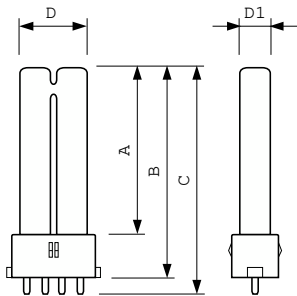

MASTER PL-S 4 Pin

Produktdata

Produktnavn for bestilling	MASTER PL-S 9W/827/4P 1CT/5X10BOX
Fullstendig produktnavn	MASTER PL-S 9W/827/4P 1CT/5X10BOX
Full EOC	871150026090170
Lokal kodebeskrivelse	3820713
Bestillingskode	26090170
Materialenr. (12NC)	927936282711

Lokal bestillingskode	3820713
SAP-teller – antall per pakke	1
EAN/UPC – produkt/boks	8711500260901
SAP-teller – pakker per utvendige	50
EAN/UPC – boks	8711500260925

Målskisse

Product	D (max)	D1 (max)	A (max)	B (max)	C (max)
MASTER PL-S 9W/827/4P 1CT/ 5X10BOX	28 mm	13 mm	128 mm	145 mm	151,1 mm