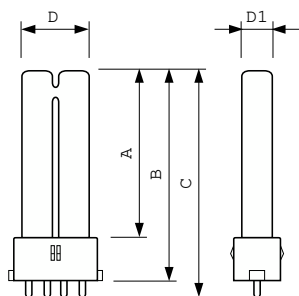

MASTER PL-S 4 Pin

MASTER PL-S 11W/840/4P 1CT/5X10BOX

A MASTER PL-S egy magas hatásfokú, kis áramfelvételű, kompakt fénycső, amely jellemzően díszvilágításhoz, illetve tájékozódást segítő alkalmazásokban használatos. Az eredeti, Philips által kifejlesztett technológia garantálja az optimális teljesítményt, illetve nagyobb fényerőt és magasabb hatásfokot biztosít, mint a hagyományos technológia. A 4 érintkezős változat kialakítása lehetővé teszi elektronikus előtéttek használatát is.

Termék adatok

Általános információ	
Fejelés - foglalat	2G7 [2G7]
Fényárammérés referencia	Sphere
Technikai adatok	
Színkód	840 [CCT of 4000K]
Fényáram	880 lm
Színmegjelölés	Hideg fehér (CW)
Színérték X koordinátája (névleges)	0,38
Színérték Y koordinátája (névleges)	0,38
Korrelált színhőmérséklet (névl.)	4000 K
Fényhasznosítás (névleges) (névleges)	82 lm/W

MASTER PL-S 4 Pin

Energiafogyasztás kWh/1000 óra	12 kWh
EPREL-regisztrációs szám	423601
Termékadatok	
A termék megrendelési neve	MASTER PL-S 11W/840/4P 1CT/5X10BOX
Teljes terméknév	MASTER PL-S 11W/840/4P 1CT/5X10BOX
Full EOC	871150026122970
Rendelési kód	26122970

Méretezett rajza

Product	D (max)	D1 (max)	A (max)	B (max)	C (max)
MASTER PL-S 11W/840/4P 1CT/ 5X10BOX	28 mm	13 mm	196 mm	214 mm	219,9 mm

Fotometriai adatok

Spectral Power Distribution Colour - MASTER PL-S 11W/840/4P 1CT/5X10BOX