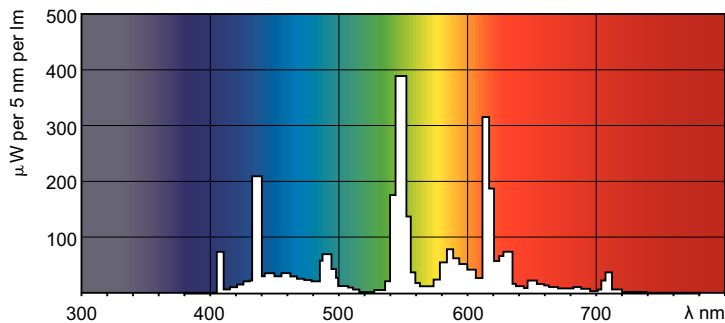

MASTER PL-S 4 Pin

MASTER PL-S 11W/840/4P 1CT/5X10BOX

A MASTER PL-S egy magas hatásfokú, kis áramfelvételű, kompakt fénycső, amely jellemzően díszvilágításhoz, illetve tájékozódást segítő alkalmazásokban használatos. Az eredeti, Philips által kifejlesztett technológia garantálja az optimális teljesítményt, illetve nagyobb fényerőt és magasabb hatásfokot biztosít, mint a hagyományos technológia. A 4 érintkezős változat kialakítása lehetővé teszi elektronikus előtéttek használatát is.

Színvisszaadási index (CRI)	80
Működtetés és elektronika	
Teljesítményfelvétel	11,9 W
Fényforrás árama (névleges)	0,160 A
Vezérlők és fényerő-szabályozás	
Szabályozható	Igen
Tanúsítvány és alkalmazási területek	
Energihatékonysági osztály	G
Higanytartalom (Hg) (maximum)	1,4 mg
Higanytartalom (Hg) (névleges)	1,4 mg

MASTER PL-S 4 Pin

Energiafogyasztás kWh/1000 óra	12 kWh
EPREL-regisztrációs szám	423601
Termékadatok	
A termék megrendelési neve	MASTER PL-S 11W/840/4P 1CT/5X10BOX
Teljes terméknév	MASTER PL-S 11W/840/4P 1CT/5X10BOX
Full EOC	871150026122970
Rendelési kód	26122970

Méretezett rajza

Product	D (max)	D1 (max)	A (max)	B (max)	C (max)
MASTER PL-S 11W/840/4P 1CT/ 5X10BOX	28 mm	13 mm	196 mm	214 mm	219,9 mm

Fotometriai adatok

Spectral Power Distribution Colour - MASTER PL-S 11W/840/4P 1CT/5X10BOX