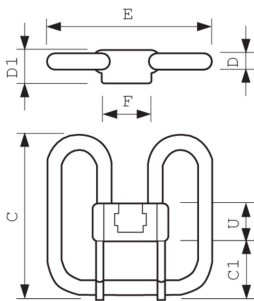

PL-Q 2-nastainen

PL-Q 28W/830/2P 1CT/10BOX

PL-Q on tehokas, neliönmuotoinen, pienikokoinen pistokantaloistelamppu, joka sopii koristeellisiin valaisimiin. Tämä energiatehokas lamppu sopii valaisimiin, jotka on kiinnitetty tasaiseen sisäkattoon tai seinään, koska lamppu on matala ja valo leviää tasaisesti. 2-nastainen versio on yhteensopiva elektromagneettisten liitäntälaitteiden kanssa.

Product	U (max)	D (max)	D1 (max)	C (max)	C1 (max)	F (max)	E (max)
PL-Q 28W/830/2P 1CT/10BOX	46,5 mm	18,9 mm	33,0 mm	203 mm	76 mm	41 mm	200 mm

Valonjakotiedot

Spectral Power Distribution Colour - PL-Q 28W/830/2P 1CT/10BOX