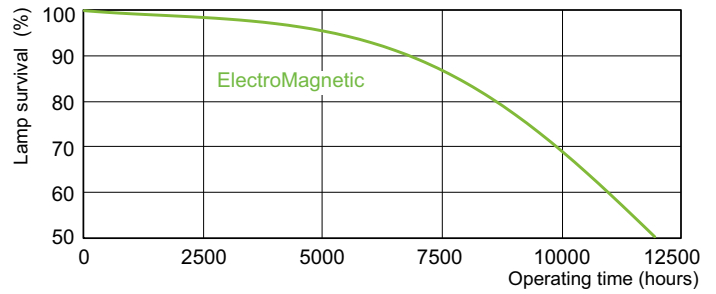

PL-Q 2-nastainen

Käyttöikä