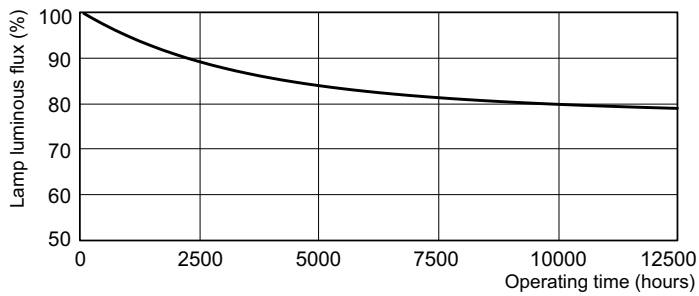

Life Expectancy Diagram - PL-Q 28W/830/2P 1CT/10BOX

Life Expectancy Diagram - PL-Q 28W/830/2P 1CT/10BOX

Lumen Maintenance Diagram - PL-Q 28W/830/2P 1CT/10BOX