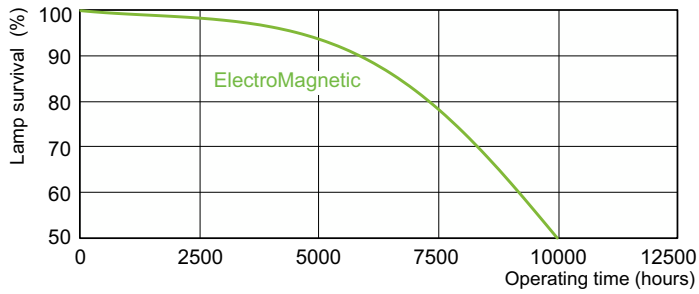

PL-Q 2-nastainen

Käyttöikä