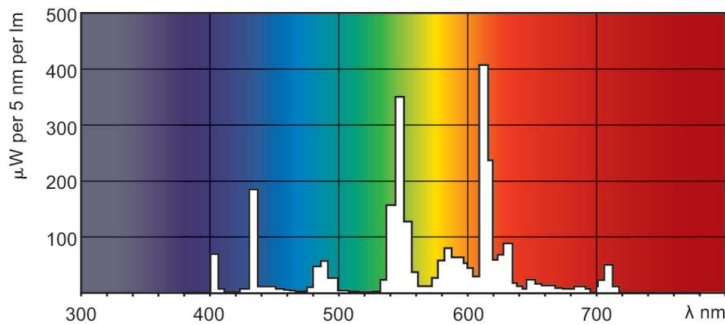

Tuotetiedot

Yleistä tietoa	
Kanta	GR8
Vuon mittauksen viitearvo	Sphere
Käyttöikä, vikaantumisprosentti 50 % (nim.)	8 000 tuntia
Valaistuksen tekniset tiedot	
Värikoodi	830 [CCT of 3000K]
Valovirta	2 050 lm
Värimerkki	Lämmin valkoinen (WW)
Kromaattisuuskoordinaatti X (nim.)	0,44
Kromaattisuuskoordinaatti Y (nim.)	0,403
Vastaava värilämpötila (nim.)	3000 K
Valotehokkuus (nimellinen) (nim.)	73,2 lm/W

Värintoistoindeksi (CRI)	81
Käyttö- ja sähkö tiedot	
Virrankulutus	28,4 W
Lampun virta (nim.)	0,320 A
Ohjausjärjestelmät ja himmennys	
Himmennettävä	Ei
Merkinnät ja luokitukset	
Energiatohokkuusluokka	G
Elohopeapitoisuus (Hg) (suurin)	3 mg
Elohopeapitoisuus (Hg) (nim.)	4,0 mg

PL-Q 2-nastainen

Energiankulutus kWh/1000 h	29 kWh
EPREL-rekisteröintinumero	423610
Tuotetiedot	
Tilaustuotteen nimi	PL-Q 28W/830/2P 1CT/10BOX
Koko tuotenimi	PL-Q 28W/830/2P 1CT/10BOX
Full EOC	871150027455725
Paikallisen koodin kuvaus	4923382
Tilauuskoodi	927939283040

Product	U (max)	D (max)	D1 (max)	C (max)	C1 (max)	F (max)	E (max)
PL-Q 28W/830/2P 1CT/10BOX	46,5 mm	18,9 mm	33,0 mm	203 mm	76 mm	41 mm	200 mm

Valonjakotiedot

Spectral Power Distribution Colour - PL-Q 28W/830/2P 1CT/10BOX