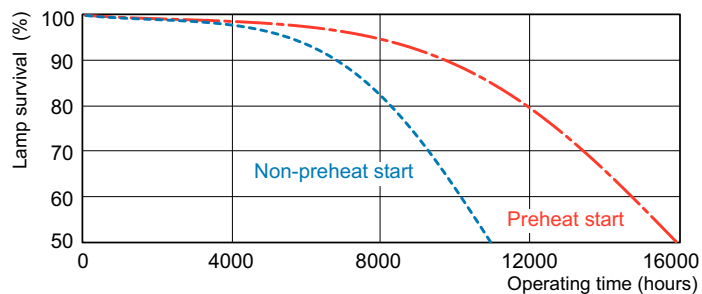

Life Expectancy Diagram - MASTER TL5 Circular 22W/827 1CT/10