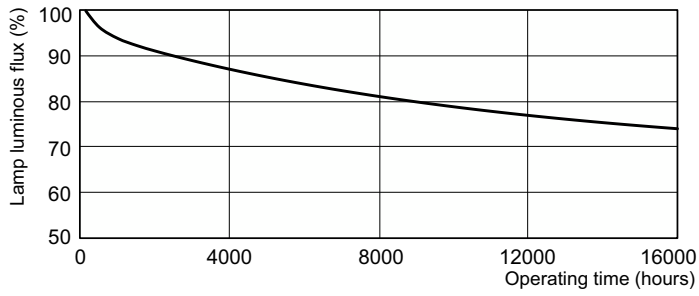

Données du produit

Informations générales		Courant lampe (nom.)	
Culot	2GX13 [2GX13]		0,300 A
Données techniques de l'éclairage		Commandes et gradation	
Code couleur	827 [CCT of 2700K]	Variation de l'intensité lumineuse	Oui
Flux lumineux	1 800 lm	Mécanique et boîtier	
Désignation de la couleur	Blanc incandescent	Forme de la lampe	C-T5 [C-T5 16 mm]
Température de couleur corrélée (nom.)	2700 K	Approbation et application	
Efficacité lumineuse (nominale)	82 lm/W	Taux de mercure (Hg) (nom.)	2,5 mg
Indice de rendu de couleur (IRC)	82	Consommation d'énergie kWh/1 000 h	25 kWh
Fonctionnement et électricité		Données du produit	
Consommation électrique	22,3 W	Nom du produit de la commande	MASTER TL5 Circular 22W/827 1CT/10

Schéma dimensionnel

Product	D (max)	D (min)	E (min)	E (max)	I (min)	I (max)
MASTER TL5 Circular 22W/827 1CT/10	18 mm	14 mm	220 mm	230 mm	187 mm	197 mm

Données photométriques

Spectral Power Distribution Colour - MASTER TL5 Circular 22W/827 1CT/10

Durée de vie

Life Expectancy Diagram - MASTER TL5 Circular 22W/827 1CT/10

Life Expectancy Diagram - MASTER TL5 Circular 22W/827 1CT/10

MASTER TL5 Circulaire

Durée de vie

Lumen Maintenance Diagram - MASTER TL5 Circulaire 22W/827 1CT/10