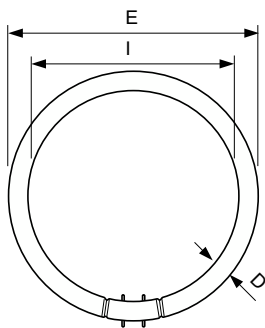

MASTER TL5 Circulaire

MASTER TL5 CIRCULAR 22W/827 1CT/10

Cette lampe TL5 circulaire (diamètre de tube de 16 mm) offre de vastes possibilités de conception. Le tube mince permet de créer des luminaires extrêmement plats et de distribuer la lumière dans toutes les directions. Elle convient à une vaste gamme d'applications professionnelles et semi-professionnelles et se prête idéalement à une utilisation dans les magasins, bureaux et espaces publics avec des configurations inhabituelles.

Données du produit

Informations générales		Courant lampe (nom.)	
Culot	2GX13 [2GX13]		0,300 A
Données techniques de l'éclairage		Commandes et gradation	
Code couleur	827 [CCT of 2700K]	Variation de l'intensité lumineuse	Oui
Flux lumineux	1 800 lm	Mécanique et boîtier	
Désignation de la couleur	Blanc incandescent	Forme de la lampe	C-T5 [C-T5 16 mm]
Température de couleur corrélée (nom.)	2700 K	Approbation et application	
Efficacité lumineuse (nominale)	82 lm/W	Taux de mercure (Hg) (nom.)	2,5 mg
Indice de rendu de couleur (IRC)	82	Consommation d'énergie kWh/1 000 h	25 kWh
Fonctionnement et électricité		Données du produit	
Consommation électrique	22,3 W	Nom du produit de la commande	MASTER TL5 Circular 22W/827 1CT/10

MASTER TL5 Circulaire

Nom de produit complet	MASTER TL5 CIRCULAR 22W/827 1CT/10
Code EOC	871150064219625
Code de commande	64219625
Code 12NC	927965082713
Quantité par pack	1

Code EAN – Produit/Boîte	8711500642196
Conditionnement par carton	10
Codes EAN/UPC – Boîte	8711500642202

Schéma dimensionnel

Product	D (max)	D (min)	E (min)	E (max)	I (min)	I (max)
MASTER TL5 Circular 22W/827 1CT/10	18 mm	14 mm	220 mm	230 mm	187 mm	197 mm

Données photométriques

Spectral Power Distribution Colour - MASTER TL5 Circular 22W/827 1CT/10