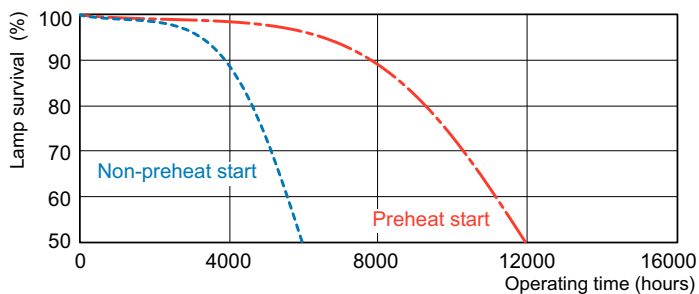

Durée de vie

Life Expectancy Diagram - MASTER TL5 Circular 22W/827 1CT/10